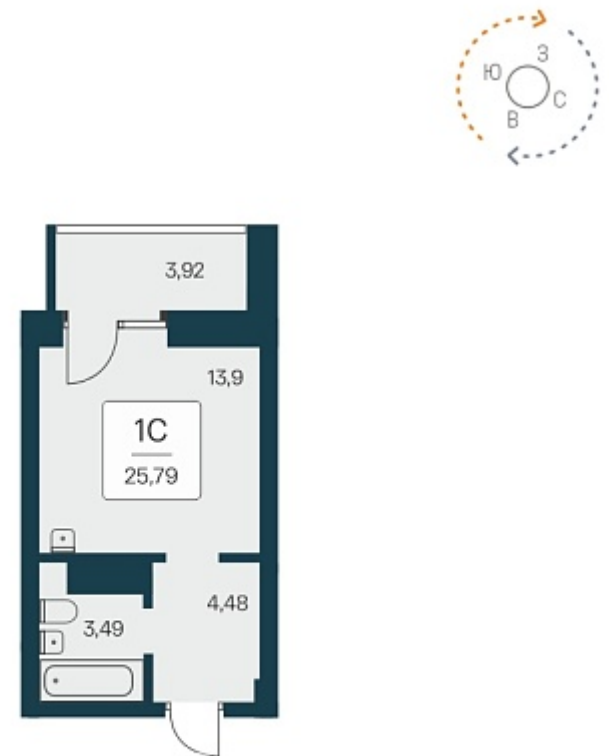

РАСЦВЕТАЙ

+7 383 255 88 22

Ежедневно 9:00 - 19:00

Сакура парк

План этажа

ПЛАН 22-25 ЭТАЖА

Характеристика

1-комнатная квартира-студия

6 500 000 ₺
252 918 ₺/м²

Дом	1
Номер квартиры	467
Площадь	25.7
Этаж	24
Название проекта	Сакура парк
Стадия строительства	Сдан

Планировка квартиры

Сакура парк - это квартал из трех 25-этажных домов комфорт-класса, расположенный в новом центре, в шаговой доступности от станции метро «Октябрьская». Камерное благоустройство каждого двора соседствует с зеленым парком «Аллея городов».
...