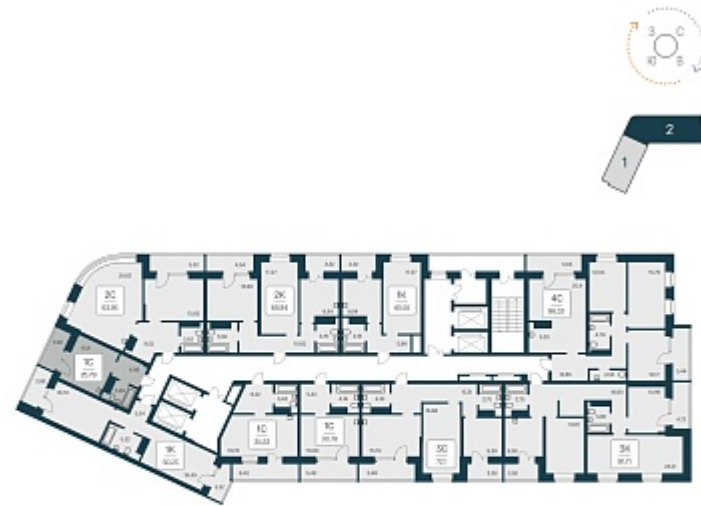

РАСЦВЕТАЙ

+7 383 255 88 22

Ежедневно 9:00 - 19:00

Сакура парк

План этажа

ПЛАН 22-25 ЭТАЖА

Характеристика

1-комнатная квартира-студия

6 500 000 ₺
252 918 ₺/м²

Дом	1
Номер квартиры	467
Площадь	25.7
Этаж	24
Название проекта	Сакура парк
Стадия строительства	Сдан

Планировка квартиры

Сакура парк - это квартал из трех 25-этажных домов комфорт-класса, расположенный в новом центре, в шаговой доступности от станции метро «Октябрьская». Камерное благоустройство каждого двора соседствует с зеленым парком «Аллея городов».
...