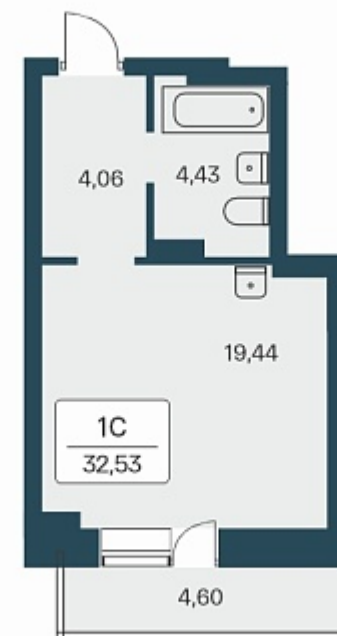

РАСЦВЕТАЙ

+7 383 255 88 22

Ежедневно 9:00 - 19:00

Расцветай на Зорге

План этажа

ПЛАН 10-27 ЭТАЖА

Характеристика

1-комнатная квартира-студия

3 550 000 ₽
106 607 ₽/м²

Дом	2
Номер квартиры	302
Площадь	33.3
Этаж	25
Название проекта	Расцветай на Зорге
Стадия строительства	Сдан

Планировка квартиры

Жилой квартал «Расцветай на Зорге» расположен в экологически чистом месте Кировского района, на ул. Зорге. Квартал объединит 11 домов на просторной территории 5 Га с инфраструктурой для прогулок и отдыха.