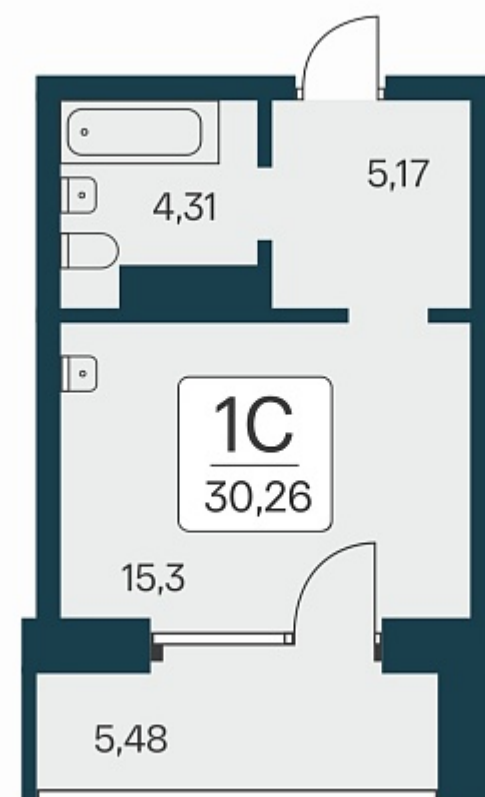

РАСЦВЕТАЙ

+7 383 255 88 22

Ежедневно 9:00 - 19:00

Сакура парк

План этажа

Характеристика

1-комнатная квартира-студия

6 700 000 ₺
221 414 ₺/м²

Дом	2
Номер квартиры	772
Площадь	30.26
Этаж	14
Название проекта	Сакура парк
Стадия строительства	Строится

Планировка квартиры

Сакура парк - это квартал из трех 25-этажных домов комфорт-класса, расположенный в новом центре, в шаговой доступности от станции метро «Октябрьская». Камерное благоустройство каждого двора соседствует с зеленым парком «Аллея городов».
...