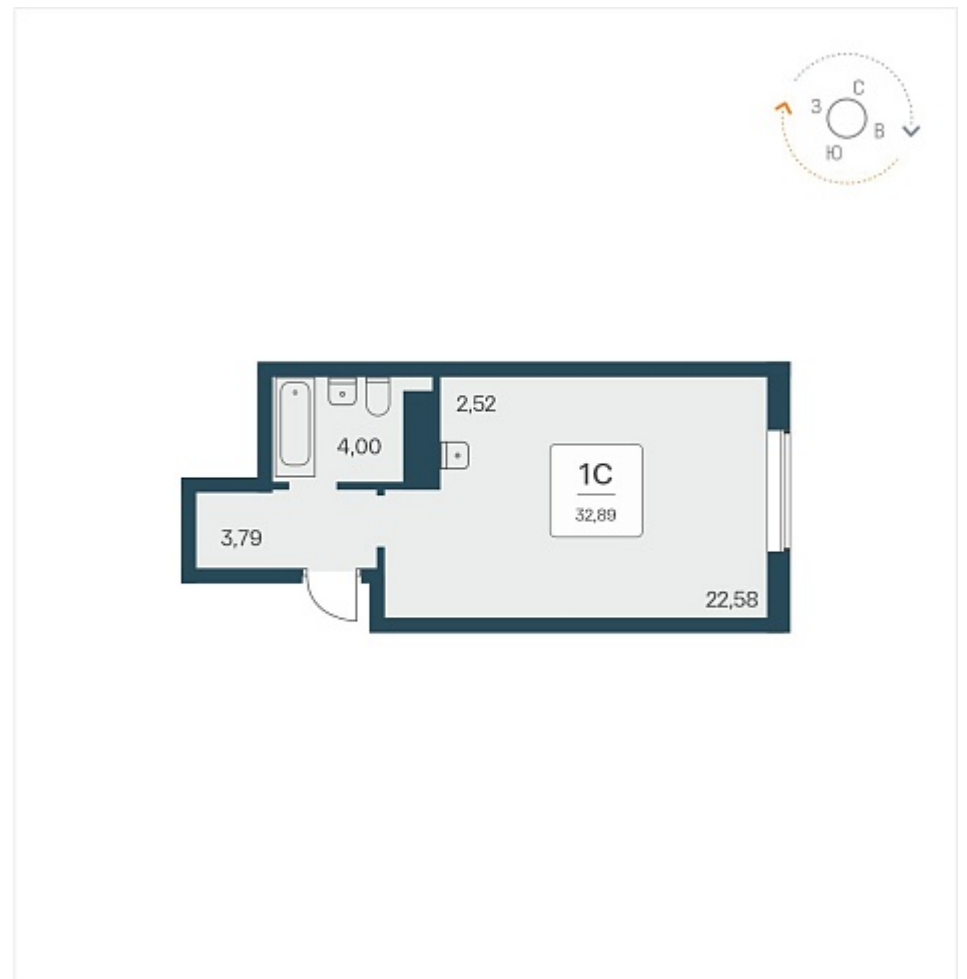

РАСЦВЕТАЙ

+7 383 255 88 22

Ежедневно 9:00 - 19:00

Тайм Парк

План этажа

Характеристика

1-комнатная квартира-студия

5 250 000 ₽
159 623 ₽/м²

Дом	1
Номер квартиры	216
Площадь	32.89
Этаж	14
Название проекта	Тайм Парк
Стадия строительства	Строится

Планировка квартиры

В современном мире очень не хватает времени, и все мы стремимся успеть то, что запланировали или чуточку больше. Апартаменты Тайм Парк расположены в центральной части, на главной улице города - Красный проспект. Это комфортное проживание и ...