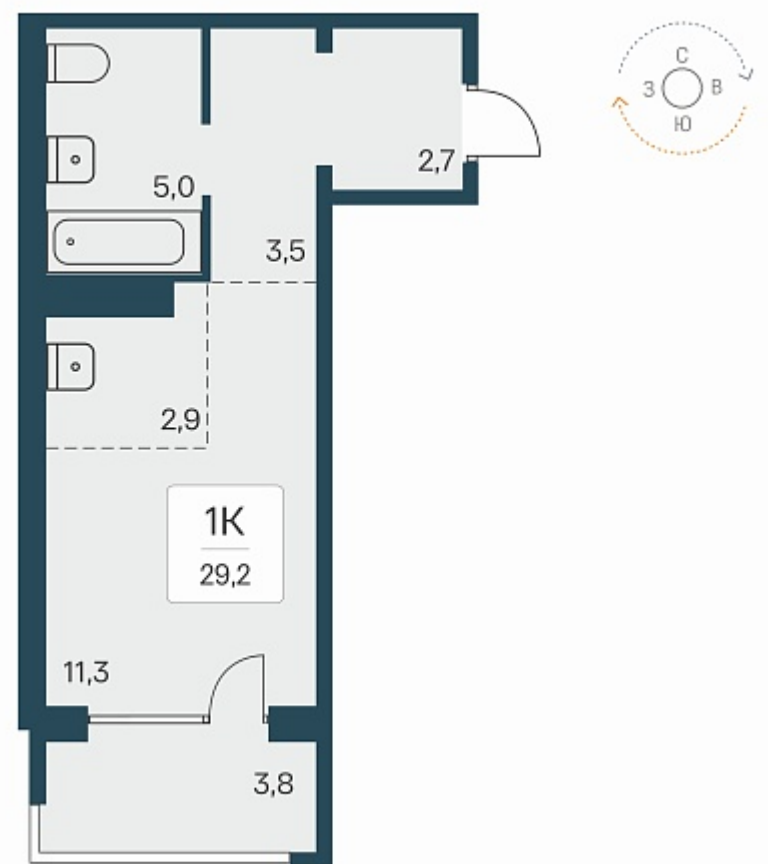

Квартал возводится в Кировском районе на ул. Сибиряков-Гвардейцев, в 10 минутах от СТЦ Мега. В окружении квартала две лесные аллеи, с дорожками для прогулок. В шаговой доступности, несколько зеленых скверов, большой парк, 7 школ, детские са...

[Смотреть на сайте](#)

Отсканируйте Qr-код
и посмотрите планировки на сайте грасцветай.рф