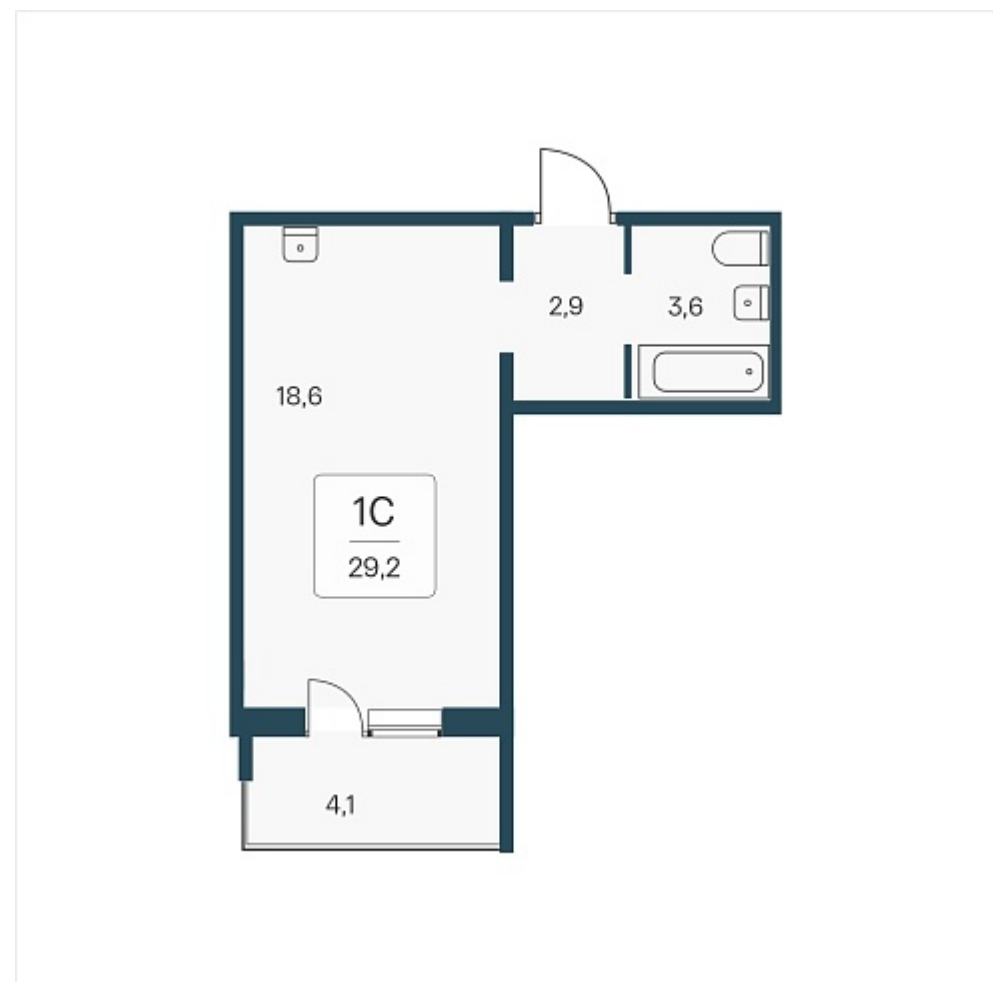

РАСЦВЕТАЙ

+7 383 255 88 22

Ежедневно 9:00 - 19:00

Эко-квартал на Кедровой

План этажа

Характеристика

1-комнатная квартира-студия

3 550 000 ₽
121 575 ₽/м²

Дом	3
Номер квартиры	172
Площадь	29.2
Этаж	1
Название проекта	Эко-квартал на Кедровой
Стадия строительства	Строится

Планировка квартиры

Новый эко-квартал расположился на ул. Кедровой в тихом месте, окруженный лесным массивом, всего в 12 минутах от пл. Калинина. Это масштабный проект комплексной застройки, занимающий 28 гектаров. Ключевое преимущество - в расположении, кварт...