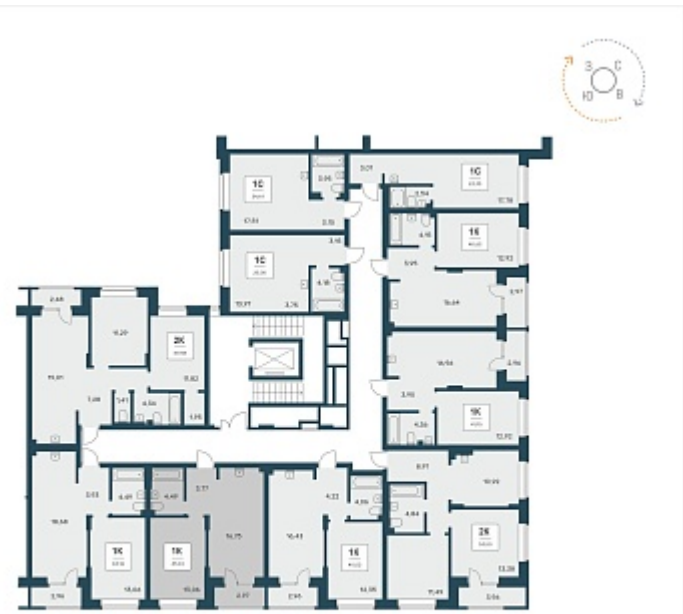

РАСЦВЕТАЙ

+7 383 255 88 22

Ежедневно 9:00 - 19:00

Расцветай на Авиастроителей

План этажа

ПЛАН 2 ЭТАЖА

Характеристика

1-комнатная квартира

5 750 000 ₽
140 107 ₽/м²

Дом	1
Номер квартиры	248
Площадь	41.04
Этаж	2
Название проекта	Расцветай на Авиастроителей
Стадия строительства	Строится

Планировка квартиры

Жилой квартал комфорт класса, расположенный в Дзержинском районе, на месте с уже сложившейся социальной и коммерческой инфраструктурой. Концепция внутриворонного пространства организована по принципу «двор-парк». На просторной придомовой те...