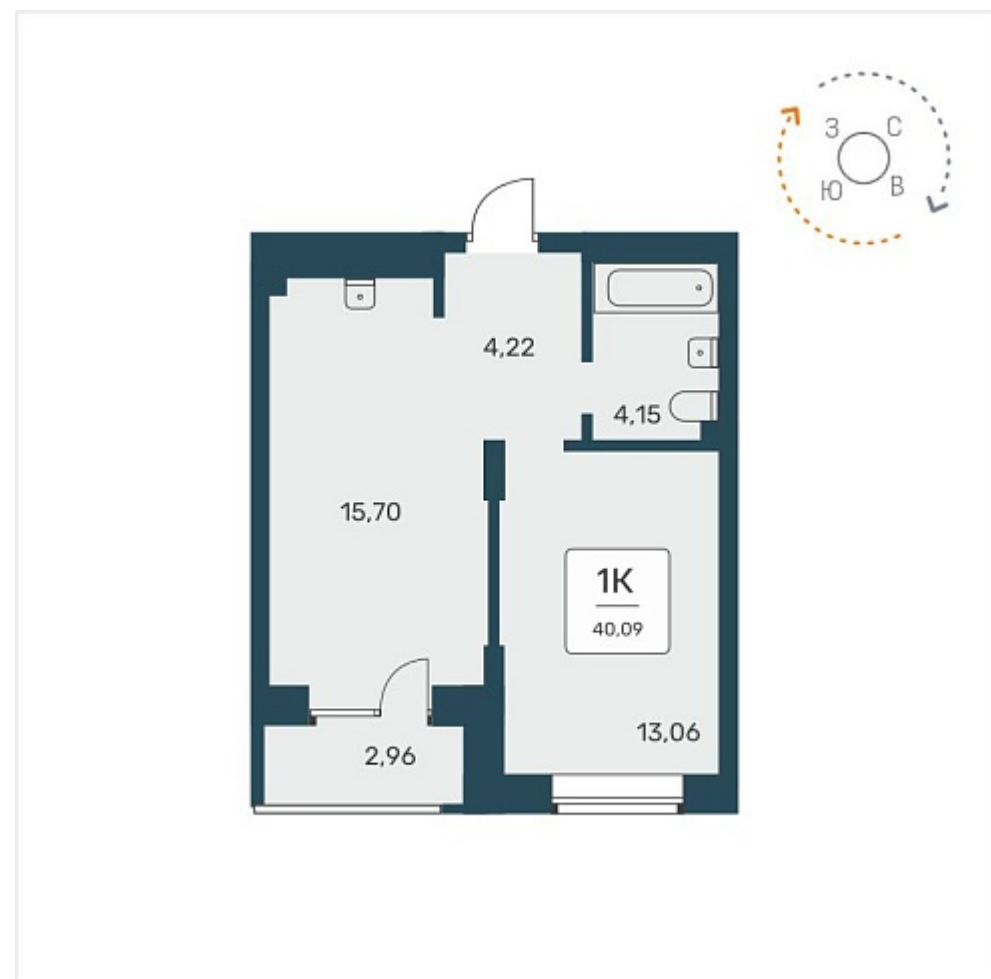

РАСЦВЕТАЙ

+7 383 255 88 22

Ежедневно 9:00 - 19:00

Расцветай на Авиастроителей

План этажа

Характеристика

1-комнатная квартира

5 800 000 ₽
144 674 ₽/м²

Дом	1
Номер квартиры	380
Площадь	40.09
Этаж	9
Название проекта	Расцветай на Авиастроителей
Стадия строительства	Строится

Планировка квартиры

Жилой квартал комфорт класса, расположенный в Дзержинском районе, на месте с уже сложившейся социальной и коммерческой инфраструктурой. Концепция внутриворонного пространства организована по принципу «двор-парк». На просторной придомовой те...