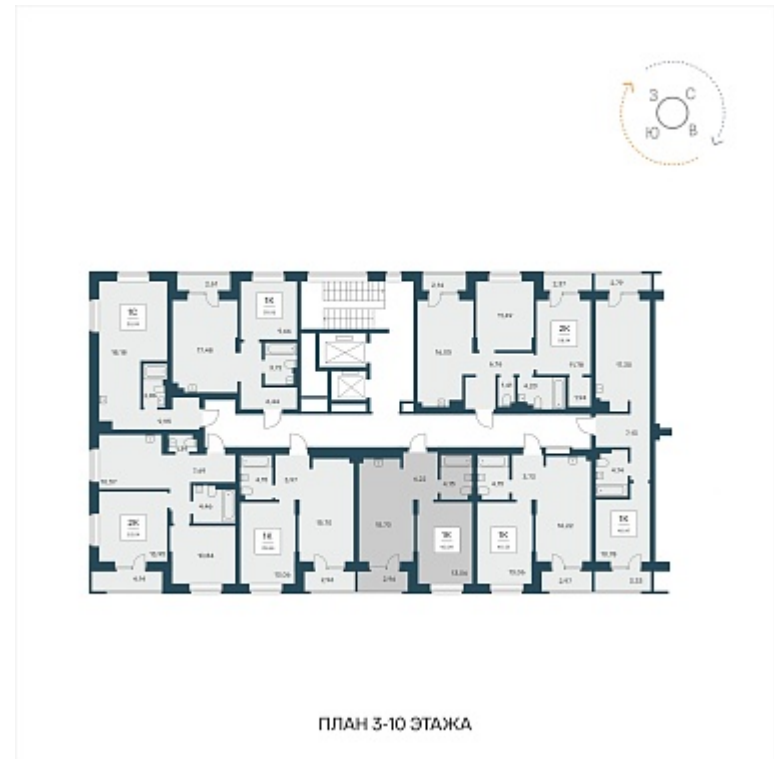

РАСЦВЕТАЙ

+7 383 255 88 22

Ежедневно 9:00 - 19:00

Расцветай на Авиастроителей

План этажа

Характеристика

1-комнатная квартира

5 800 000 ₽
144 674 ₽/м²

Дом	1
Номер квартиры	380
Площадь	40.09
Этаж	9
Название проекта	Расцветай на Авиастроителей
Стадия строительства	Строится

Планировка квартиры

Жилой квартал комфорт класса, расположенный в Дзержинском районе, на месте с уже сложившейся социальной и коммерческой инфраструктурой. Концепция внутриворонного пространства организована по принципу «двор-парк». На просторной придомовой те...