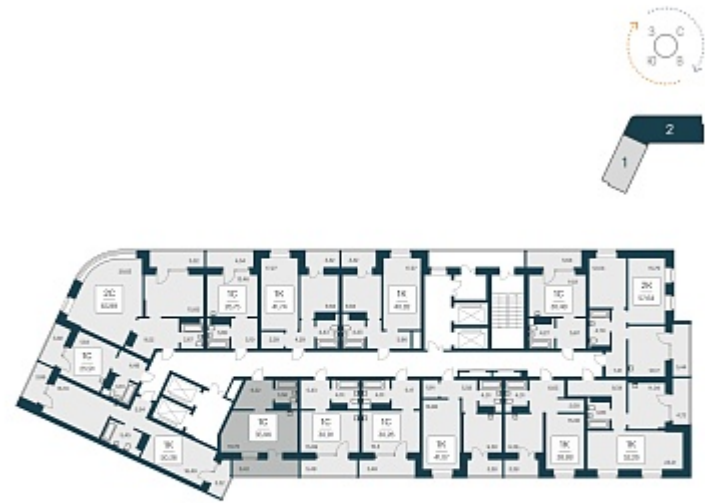

# РАСЦВЕТАЙ

+7 383 255 88 22

Ежедневно 9:00 - 19:00

Сакура парк

План этажа

ПЛАН 2-21 ЭТАЖА

Характеристика

**1-комнатная квартира-студия**

**7 350 000 ₺**

**204 394 ₺/м²**

Дом **1**

Номер квартиры **392**

Площадь **35.96**

Этаж **18**

Название проекта **Сакура парк**

Стадия строительства **Строится**

Планировка квартиры

Сакура парк - это квартал из трех 25-этажных домов комфорт-класса, расположенный в новом центре, в шаговой доступности от станции метро «Октябрьская». Камерное благоустройство каждого двора соседствует с зеленым парком «Аллея городов». <br>...