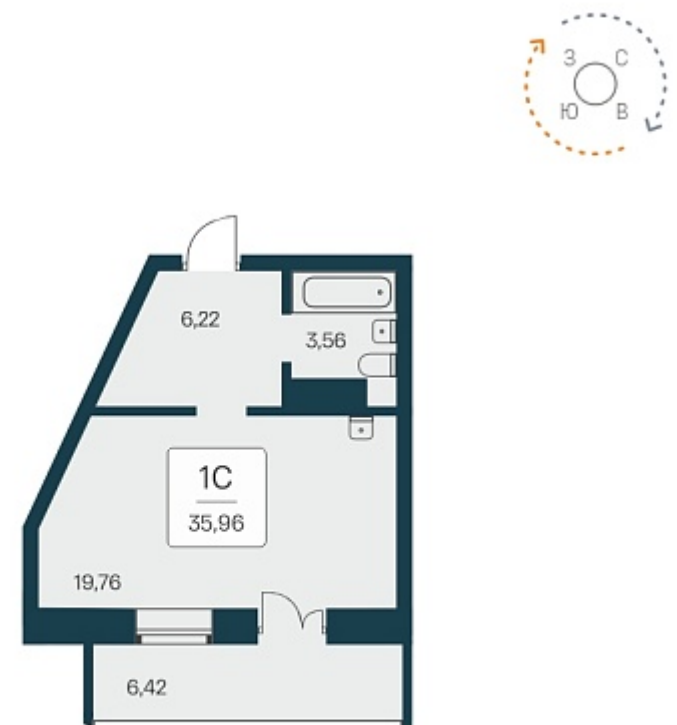

**7 350 000 ₺**

**204 394 ₺/м²**

Дом **1**

Номер квартиры **392**

Площадь **35.96**

Этаж **18**

Название проекта **Сакура парк**

Стадия строительства **Строится**

Планировка квартиры

Сакура парк - это квартал из трех 25-этажных домов комфорт-класса, расположенный в новом центре, в шаговой доступности от станции метро «Октябрьская». Камерное благоустройство каждого двора соседствует с зеленым парком «Аллея городов». <br>...