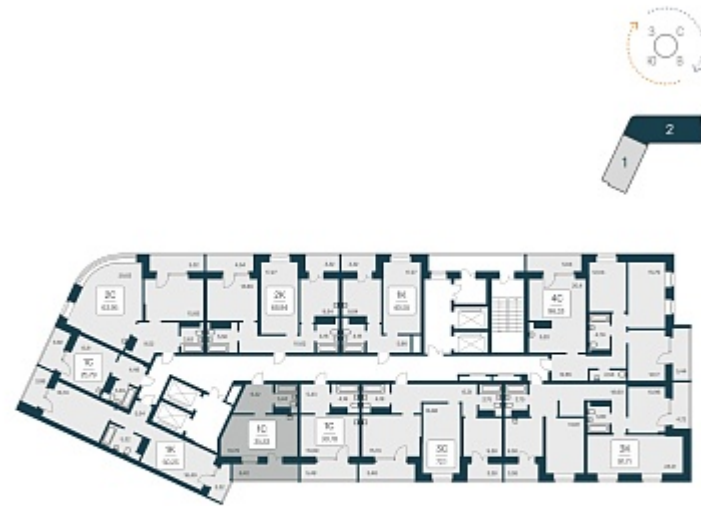

РАСЦВЕТАЙ

+7 383 255 88 22

Ежедневно 9:00 - 19:00

Сакура парк

План этажа

ПЛАН 22-25 ЭТАЖА

Характеристика

1-комнатная квартира-студия

7 400 000 ₽

206 531 ₽/м²

Дом **1**

Номер квартиры **445**

Площадь **35.83**

Этаж **22**

Название проекта **Сакура парк**

Стадия строительства **Сдан**

Планировка квартиры

Сакура парк – это квартал из трех 25-этажных домов комфорт-класса, расположенный в новом центре, в шаговой доступности от станции метро «Октябрьская». Камерное благоустройство каждого двора соседствует с зеленым парком «Аллея городов».
...