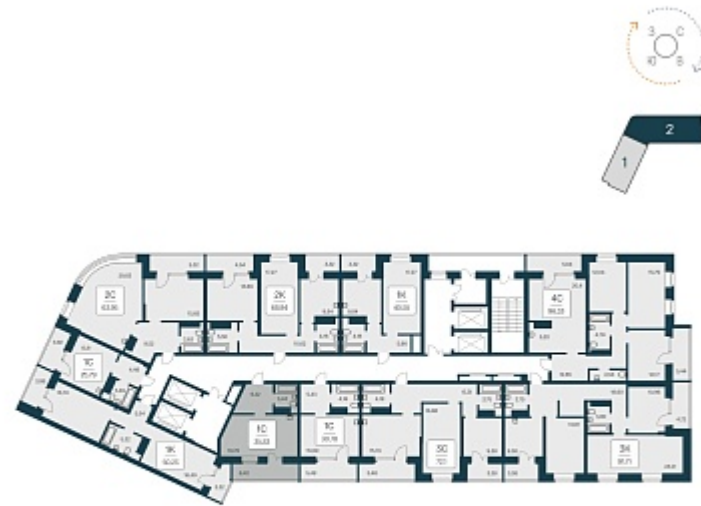

# РАСЦВЕТАЙ

+7 383 255 88 22

Ежедневно 9:00 - 19:00

Сакура парк

План этажа

ПЛАН 22-25 ЭТАЖА

Характеристика

**1-комнатная квартира-студия**

**7 400 000 ₺**

**206 531 ₺/м²**

Дом **1**

Номер квартиры **445**

Площадь **35.83**

Этаж **22**

Название проекта **Сакура парк**

Стадия строительства **Строится**

Планировка квартиры

Сакура парк – это квартал из трех 25-этажных домов комфорт-класса, расположенный в новом центре, в шаговой доступности от станции метро «Октябрьская». Камерное благоустройство каждого двора соседствует с зеленым парком «Аллея городов». <br>...