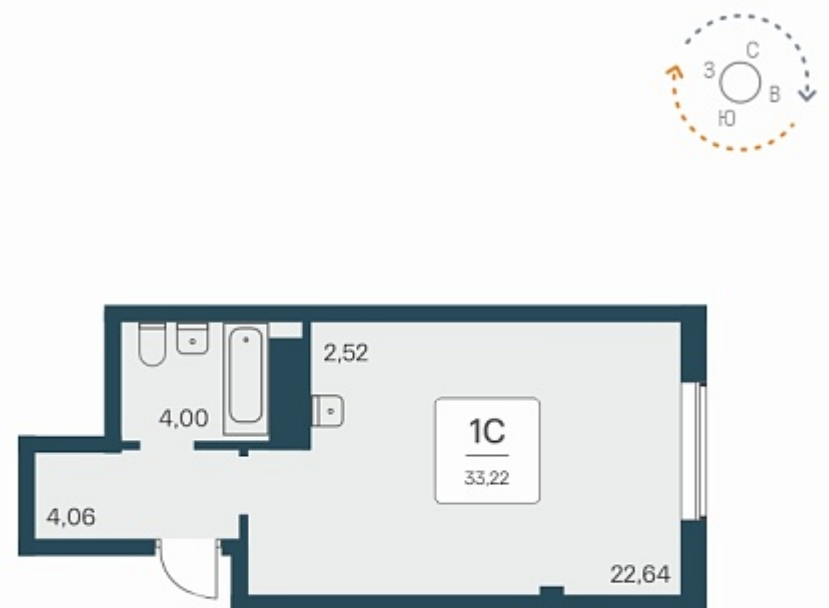

156 532 ₺/м²

Дом **1**

Номер квартиры **69**

Площадь **33.22**

Этаж **7**

Название проекта **Тайм Парк**

Стадия строительства **Строится**

Планировка квартиры