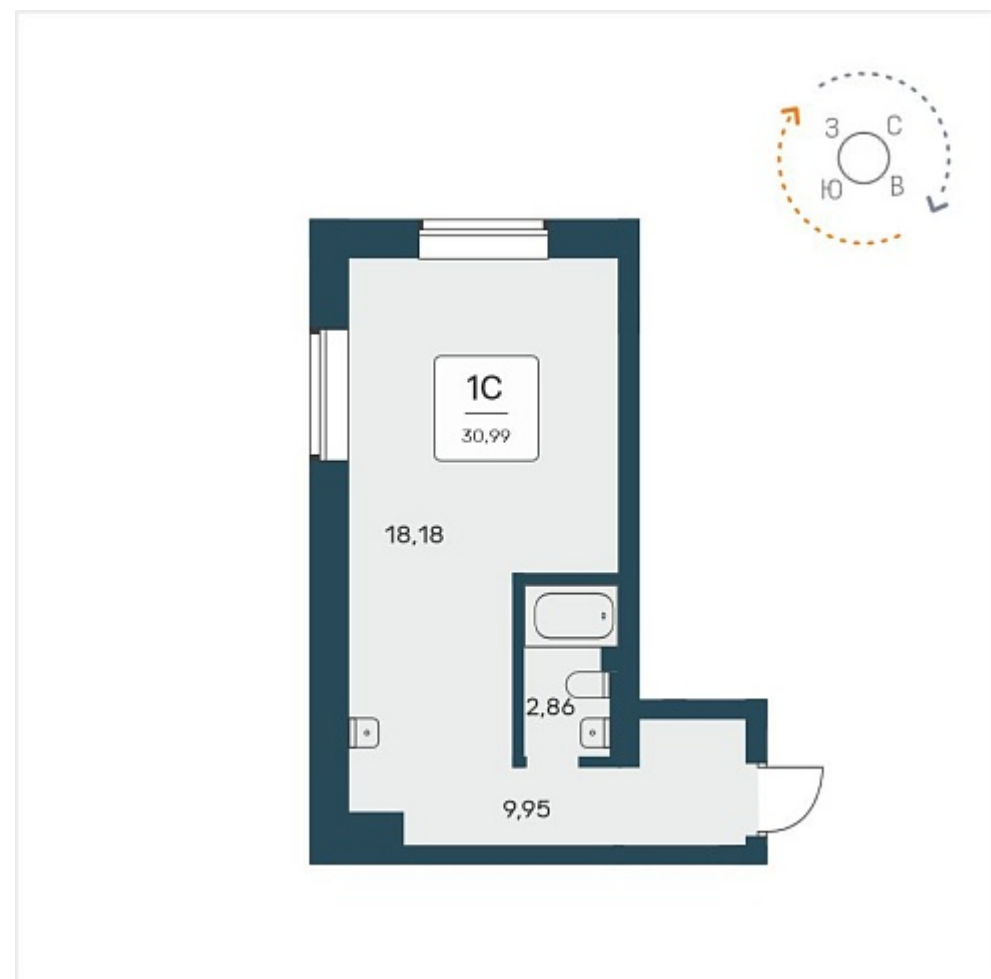

РАСЦВЕТАЙ

+7 383 255 88 22

Ежедневно 9:00 - 19:00

Расцветай на Авиастроителей

План этажа

Характеристика

1-комнатная квартира-студия

5 550 000 ₽
179 090 ₽/м²

Дом	1
Номер квартиры	391
Площадь	30.99
Этаж	10
Название проекта	Расцветай на Авиастроителей
Стадия строительства	Строится

Планировка квартиры

Жилой квартал комфорт класса, расположенный в Дзержинском районе, на месте с уже сложившейся социальной и коммерческой инфраструктурой. Концепция внутриворотового пространства организована по принципу «двор-парк». На просторной придомовой те...