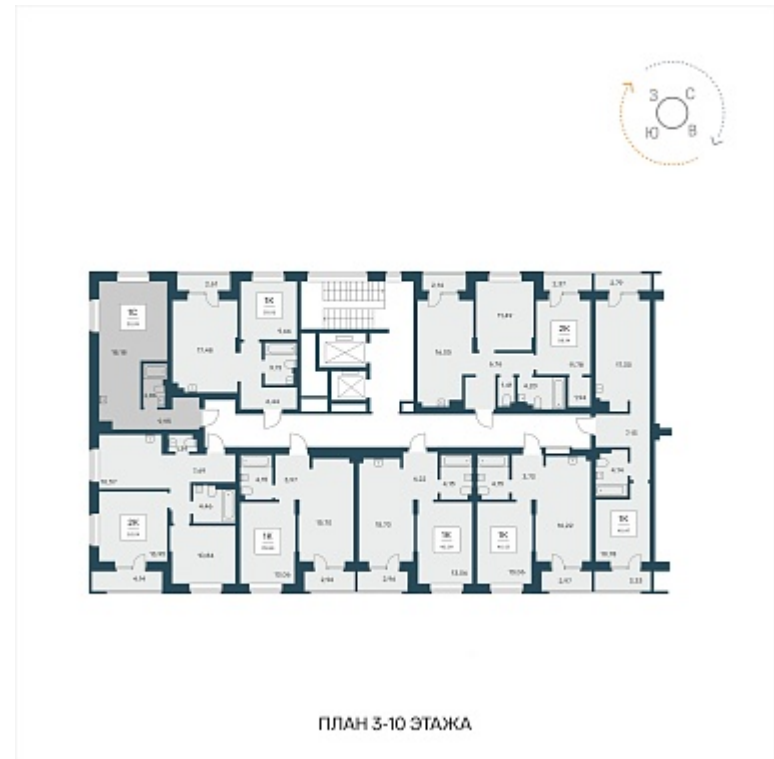

РАСЦВЕТАЙ

+7 383 255 88 22

Ежедневно 9:00 - 19:00

Расцветай на Авиастроителей

План этажа

Характеристика

1-комнатная квартира-студия

5 550 000 ₽
179 090 ₽/м²

Дом	1
Номер квартиры	391
Площадь	30.99
Этаж	10
Название проекта	Расцветай на Авиастроителей
Стадия строительства	Строится

Планировка квартиры

Жилой квартал комфорт класса, расположенный в Дзержинском районе, на месте с уже сложившейся социальной и коммерческой инфраструктурой. Концепция внутриворотового пространства организована по принципу «двор-парк». На просторной придомовой те...