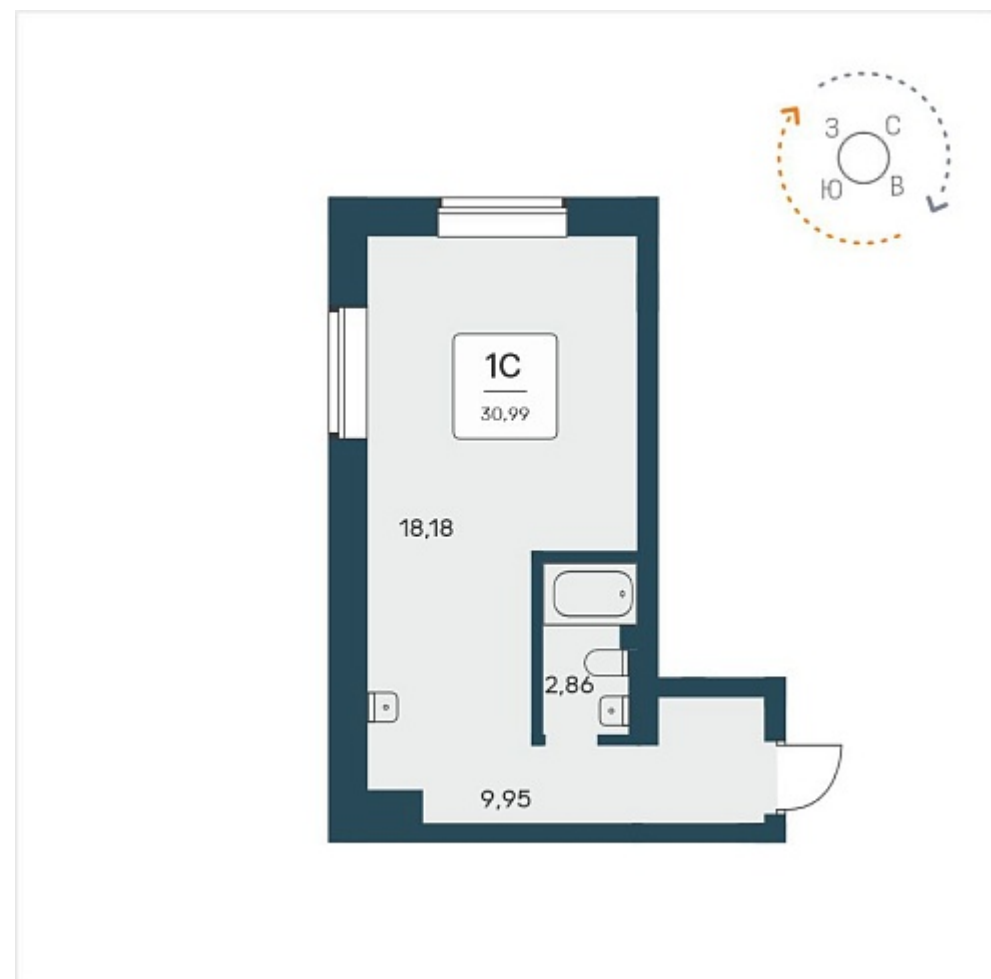

РАСЦВЕТАЙ

+7 383 255 88 22

Ежедневно 9:00 - 19:00

Расцветай на Авиастроителей

План этажа

ПЛАН 11-18 ЭТАЖА

Характеристика

1-комнатная квартира-студия

5 550 000 ₽
179 090 ₽/м²

Дом	1
Номер квартиры	399
Площадь	30.99
Этаж	11
Название проекта	Расцветай на Авиастроителей
Стадия строительства	Строится

Планировка квартиры

Жилой квартал комфорт класса, расположенный в Дзержинском районе, на месте с уже сложившейся социальной и коммерческой инфраструктурой. Концепция внутриворотового пространства организована по принципу «двор-парк». На просторной придомовой те...