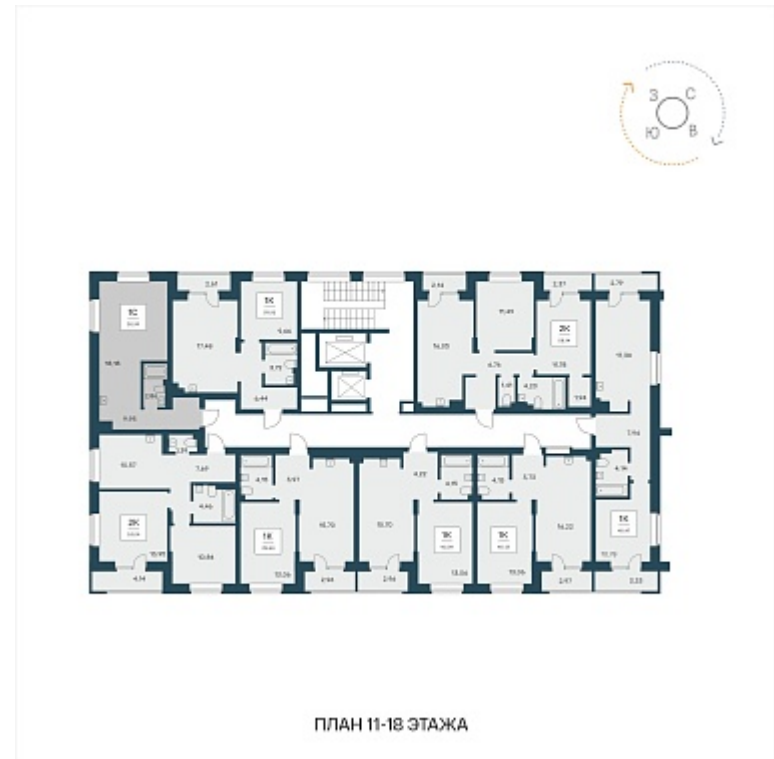

РАСЦВЕТАЙ

+7 383 255 88 22

Ежедневно 9:00 - 19:00

Расцветай на Авиастроителей

План этажа

ПЛАН 11-18 ЭТАЖА

Характеристика

1-комнатная квартира-студия

5 550 000 ₽
179 090 ₽/м²

Дом	1
Номер квартиры	399
Площадь	30.99
Этаж	11
Название проекта	Расцветай на Авиастроителей
Стадия строительства	Строится

Планировка квартиры

Жилой квартал комфорт класса, расположенный в Дзержинском районе, на месте с уже сложившейся социальной и коммерческой инфраструктурой. Концепция внутриворотового пространства организована по принципу «двор-парк». На просторной придомовой те...