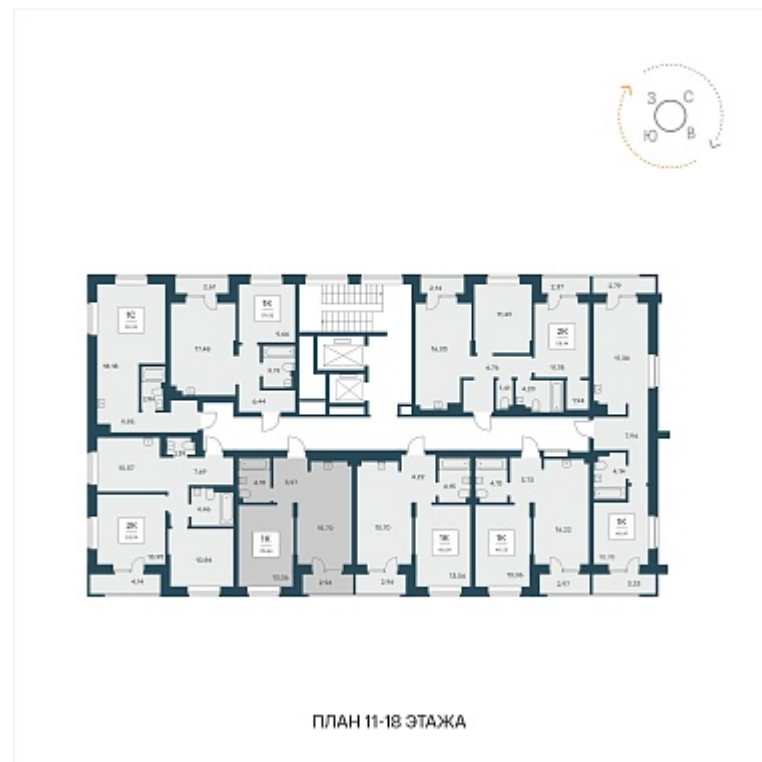

РАСЦВЕТАЙ

+7 383 255 88 22

Ежедневно 9:00 - 19:00

Расцветай на Авиастроителей

План этажа

Характеристика

1-комнатная квартира

6 000 000 ₽
150 602 ₽/м²

Дом	1
Номер квартиры	413
Площадь	39.84
Этаж	13
Название проекта	Расцветай на Авиастроителей
Стадия строительства	Строится

Планировка квартиры

Жилой квартал комфорт класса, расположенный в Дзержинском районе, на месте с уже сложившейся социальной и коммерческой инфраструктурой. Концепция внутриворотового пространства организована по принципу «двор-парк». На просторной придомовой те...