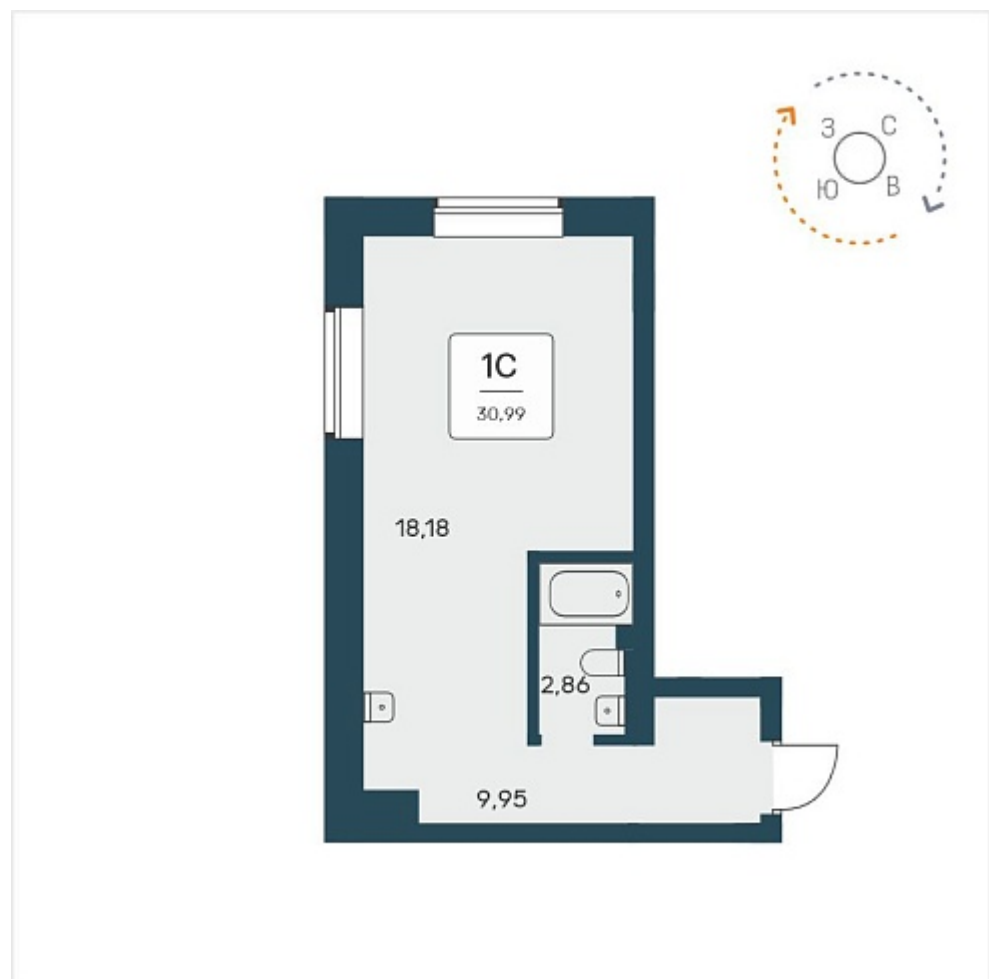

Планировка квартиры

Жилой квартал комфорт класса, расположенный в Дзержинском районе, на месте с уже сложившейся социальной и коммерческой инфраструктурой. Концепция внутриворонного пространства организована по принципу «двор-парк». На просторной придомовой те...

[Смотреть на сайте](#)

Отсканируйте Qr-код
и посмотрите планировки на сайте грасцветай.рф