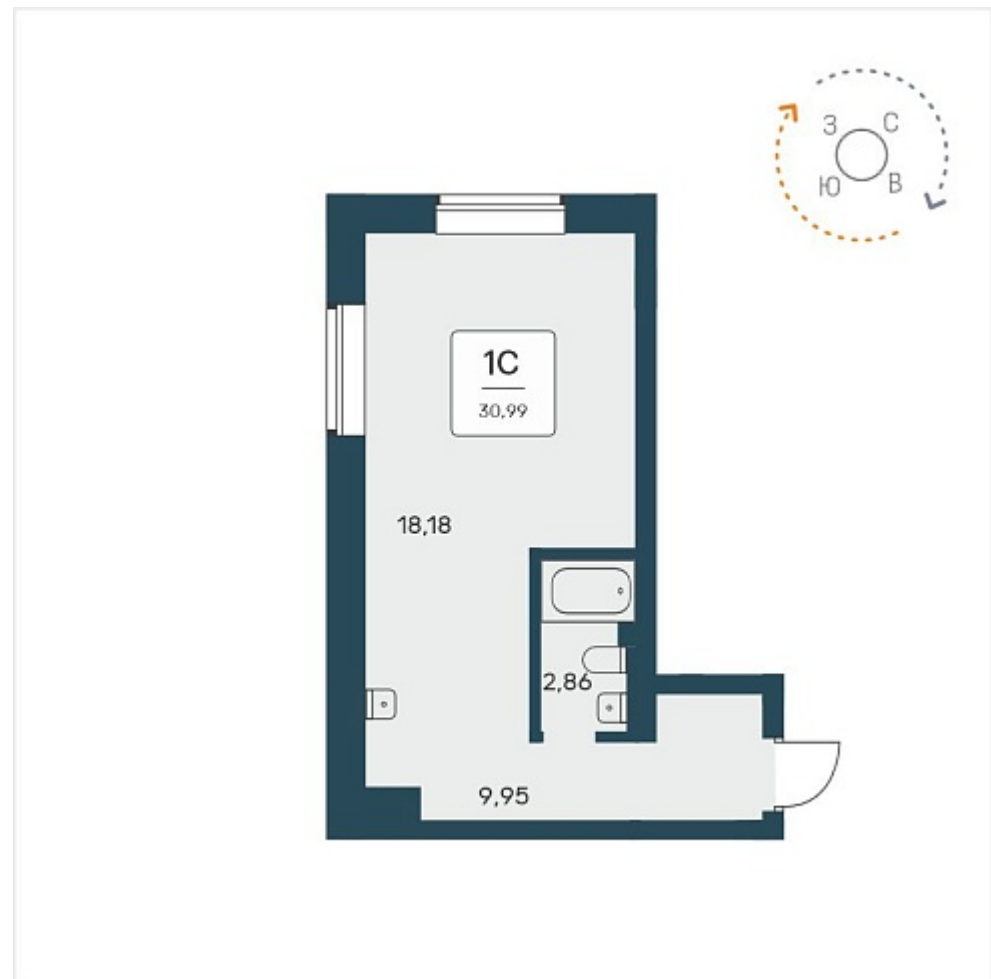

Жилой квартал комфорт класса, расположенный в Дзержинском районе, на месте с уже сложившейся социальной и коммерческой инфраструктурой. Концепция внутриворотового пространства организована по принципу «двор-парк». На просторной придомовой те...

[Смотреть на сайте](#)

Отсканируйте Qr-код
и посмотрите планировки на сайте gkrascvetay.ru