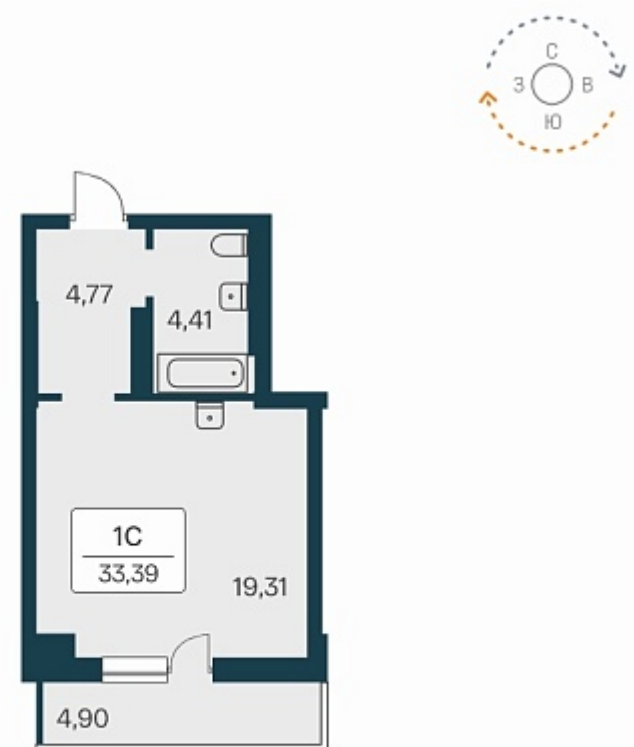

Жилой квартал «Расцветай на Зорге» расположен в экологически чистом месте Кировского района, на ул. Зорге. Квартал объединит 11 домов на просторной территории 5 Га с инфраструктурой для прогулок и отдыха.

Расцветай на Зорге – это оптима...

[Смотреть на сайте](#)

Отсканируйте Qr-код
и посмотрите планировки на сайте грасцветай.рф