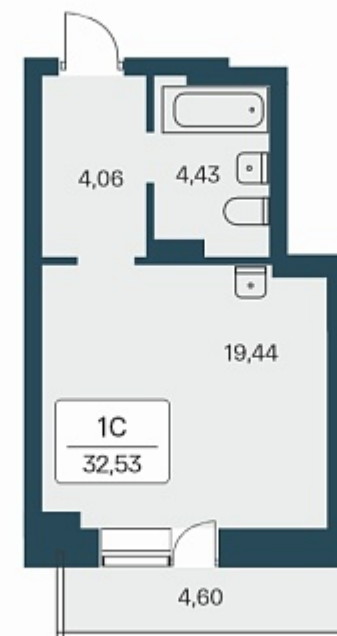

Планировка квартиры