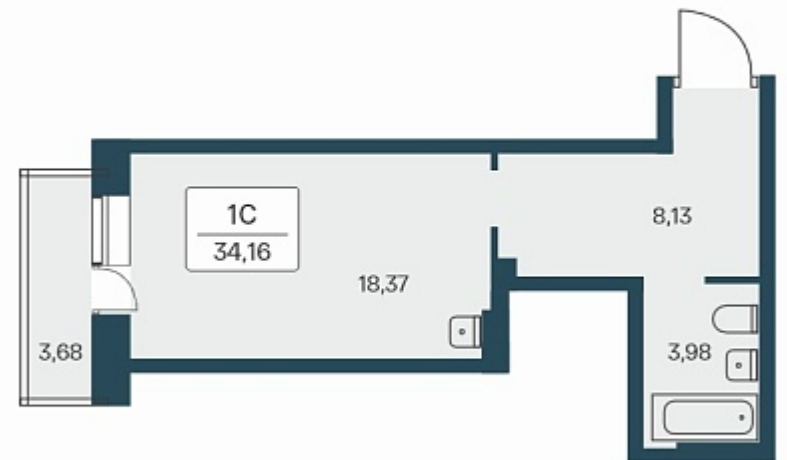

РАСЦВЕТАЙ

+7 383 255 88 22

Ежедневно 9:00 - 19:00

Расцветай на Зорге

План этажа

ПЛАН 10-27 ЭТАЖА

Характеристика

1-комнатная квартира-студия

3 700 000 ₽
106 017 ₽/м²

Дом	2
Номер квартиры	294
Площадь	34.9
Этаж	24
Название проекта	Расцветай на Зорге
Стадия строительства	Сдан

Планировка квартиры

Жилой квартал «Расцветай на Зорге» расположен в экологически чистом месте Кировского района, на ул. Зорге. Квартал объединит 11 домов на просторной территории 5 Га с инфраструктурой для прогулок и отдыха.