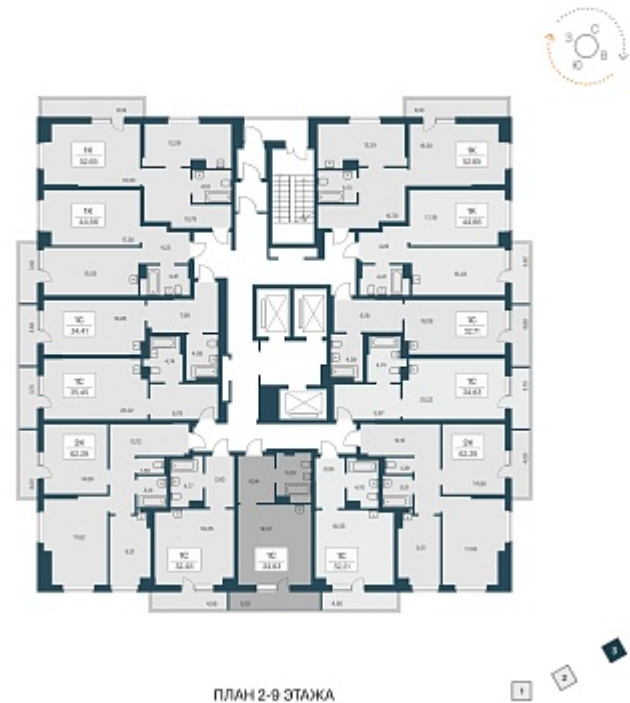

РАСЦВЕТАЙ

+7 383 255 88 22

Ежедневно 9:00 - 19:00

Расцветай на Зорге

План этажа

ПЛАН 2-9 ЭТАЖА

Характеристика

1-комнатная квартира-студия

3 600 000 ₺
100 840 ₺/м²

Дом	3
Номер квартиры	4
Площадь	35.7
Этаж	2
Название проекта	Расцветай на Зорге
Стадия строительства	Сдан

Планировка квартиры

Жилой квартал «Расцветай на Зорге» расположен в экологически чистом месте Кировского района, на ул. Зорге. Квартал объединит 11 домов на просторной территории 5 Га с инфраструктурой для прогулок и отдыха.