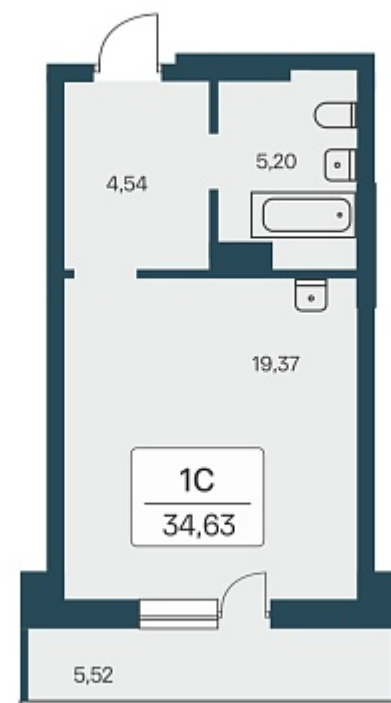

РАСЦВЕТАЙ

+7 383 255 88 22

Ежедневно 9:00 - 19:00

Расцветай на Зорге

План этажа

ПЛАН 2-9 ЭТАЖА

Характеристика

1-комнатная квартира-студия

3 600 000 ₺
100 840 ₺/м²

Дом	3
Номер квартиры	4
Площадь	35.7
Этаж	2
Название проекта	Расцветай на Зорге
Стадия строительства	Сдан

Планировка квартиры

Жилой квартал «Расцветай на Зорге» расположен в экологически чистом месте Кировского района, на ул. Зорге. Квартал объединит 11 домов на просторной территории 5 Га с инфраструктурой для прогулок и отдыха.