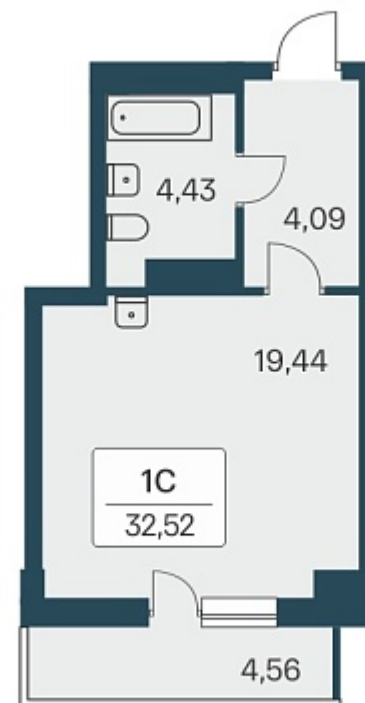

РАСЦВЕТАЙ

+7 383 255 88 22

Ежедневно 9:00 - 19:00

Расцветай на Зорге

План этажа

Характеристика

1-комнатная квартира-студия

3 550 000 ₽
105 970 ₽/м²

Дом	3
Номер квартиры	226
Площадь	33.5
Этаж	19
Название проекта	Расцветай на Зорге
Стадия строительства	Сдан

Планировка квартиры

Жилой квартал «Расцветай на Зорге» расположен в экологически чистом месте Кировского района, на ул. Зорге. Квартал объединит 11 домов на просторной территории 5 Га с инфраструктурой для прогулок и отдыха.