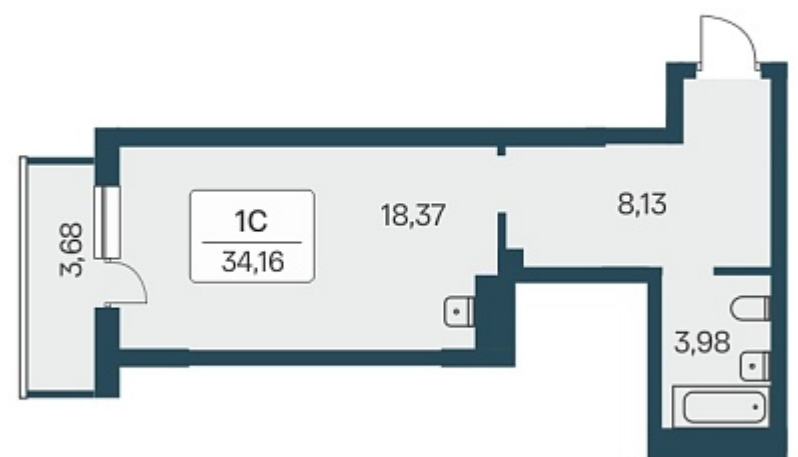

РАСЦВЕТАЙ

+7 383 255 88 22

Ежедневно 9:00 - 19:00

Расцветай на Зорге

План этажа

ПЛАН 10-27 ЭТАЖА

Характеристика

1-комнатная квартира-студия

3 700 000 ₽
105 714 ₽/м²

Дом	3
Номер квартиры	255
Площадь	35
Этаж	21
Название проекта	Расцветай на Зорге
Стадия строительства	Сдан

Планировка квартиры

Жилой квартал «Расцветай на Зорге» расположен в экологически чистом месте Кировского района, на ул. Зорге. Квартал объединит 11 домов на просторной территории 5 Га с инфраструктурой для прогулок и отдыха.