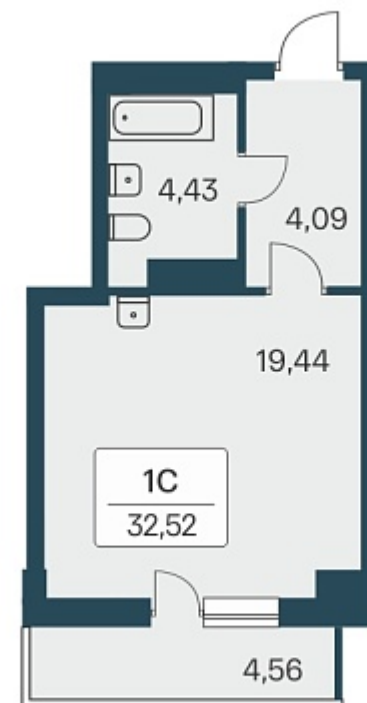

РАСЦВЕТАЙ

+7 383 255 88 22

Ежедневно 9:00 - 19:00

Расцветай на Зорге

План этажа

ПЛАН 10-27 ЭТАЖА

Характеристика

1-комнатная квартира-студия

3 550 000 ₽
105 655 ₽/м²

Дом	3
Номер квартиры	265
Площадь	33.6
Этаж	22
Название проекта	Расцветай на Зорге
Стадия строительства	Сдан

Планировка квартиры

Жилой квартал «Расцветай на Зорге» расположен в экологически чистом месте Кировского района, на ул. Зорге. Квартал объединит 11 домов на просторной территории 5 Га с инфраструктурой для прогулок и отдыха.