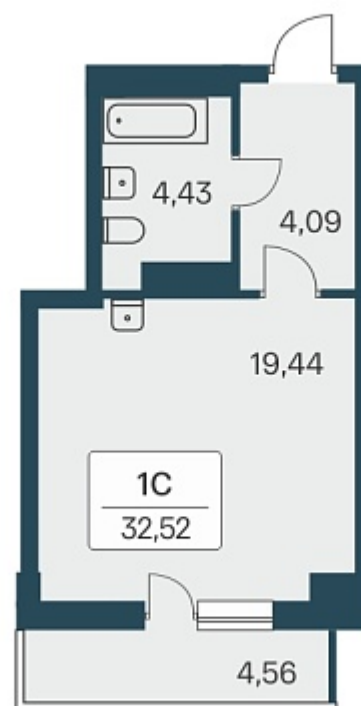

РАСЦВЕТАЙ

+7 383 255 88 22

Ежедневно 9:00 - 19:00

Расцветай на Зорге

План этажа

ПЛАН 10-27 ЭТАЖА

Характеристика

1-комнатная квартира-студия

3 550 000 ₽
109 164 ₽/м²

Дом	3
Номер квартиры	278
Площадь	32.52
Этаж	23
Название проекта	Расцветай на Зорге
Стадия строительства	Сдан

Планировка квартиры

Жилой квартал «Расцветай на Зорге» расположен в экологически чистом месте Кировского района, на ул. Зорге. Квартал объединит 11 домов на просторной территории 5 Га с инфраструктурой для прогулок и отдыха.