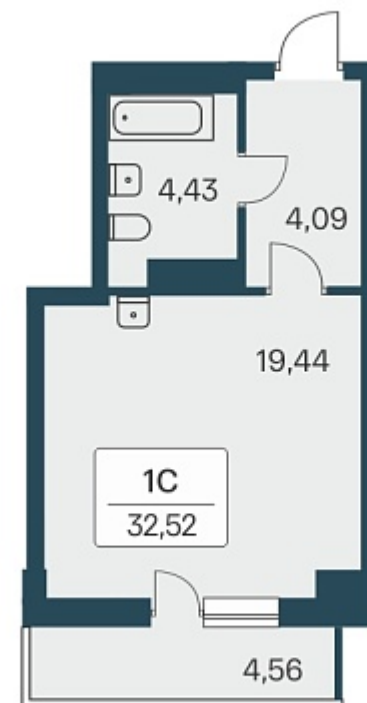

РАСЦВЕТАЙ

+7 383 255 88 22

Ежедневно 9:00 - 19:00

Расцветай на Зорге

План этажа

ПЛАН 10-27 ЭТАЖА

Характеристика

1-комнатная квартира-студия

3 550 000 ₽
109 164 ₽/м²

Дом	3
Номер квартиры	278
Площадь	32.52
Этаж	23
Название проекта	Расцветай на Зорге
Стадия строительства	Сдан

Планировка квартиры

Жилой квартал «Расцветай на Зорге» расположен в экологически чистом месте Кировского района, на ул. Зорге. Квартал объединит 11 домов на просторной территории 5 Га с инфраструктурой для прогулок и отдыха.