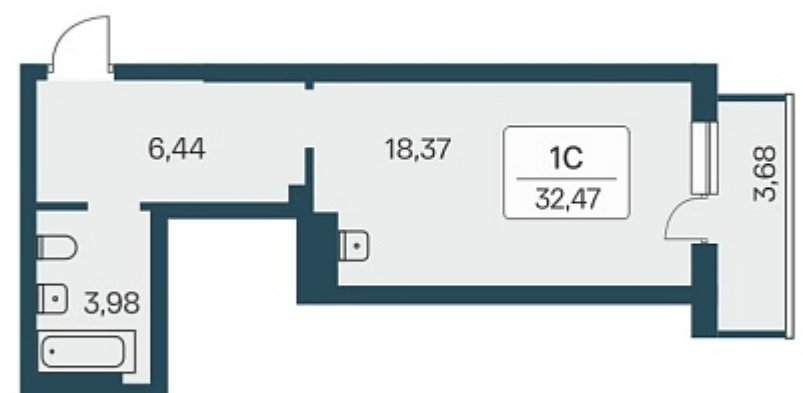

Жилой квартал «Расцветай на Зорге» расположен в экологически чистом месте Кировского района, на ул. Зорге. Квартал объединит 11 домов на просторной территории 5 Га с инфраструктурой для прогулок и отдыха.

Расцветай на Зорге – это оптима...

[Смотреть на сайте](#)

Отсканируйте Qr-код
и посмотрите планировки на сайте gkrasцветай.рф