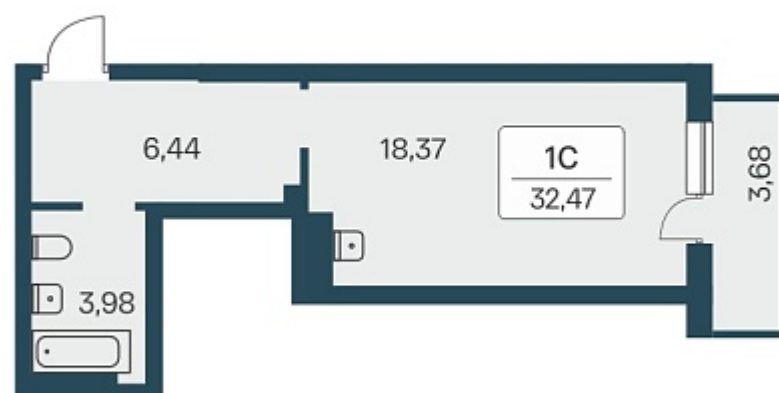

Жилой квартал «Расцветай на Зорге» расположен в экологически чистом месте Кировского района, на ул. Зорге. Квартал объединит 11 домов на просторной территории 5 Га с инфраструктурой для прогулок и отдыха.

Расцветай на Зорге – это оптима...

[Смотреть на сайте](#)

Отсканируйте Qr-код
и посмотрите планировки на сайте gkrasцветай.рф