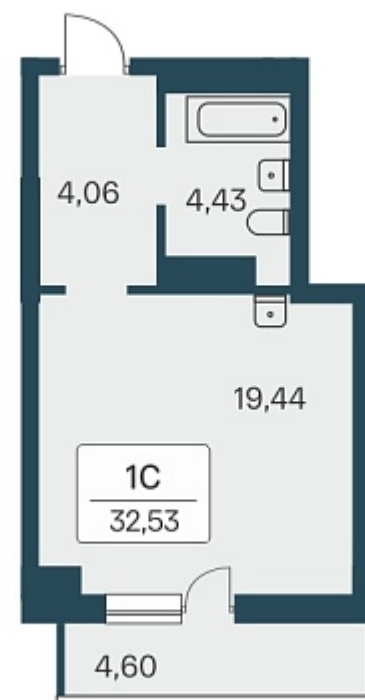

РАСЦВЕТАЙ

+7 383 255 88 22

Ежедневно 9:00 - 19:00

Расцветай на Зорге

План этажа

Характеристика

1-комнатная квартира-студия

3 550 000 ₽
106 607 ₽/м²

Дом	3
Номер квартиры	289
Площадь	33.3
Этаж	24
Название проекта	Расцветай на Зорге
Стадия строительства	Сдан

Планировка квартиры

Жилой квартал «Расцветай на Зорге» расположен в экологически чистом месте Кировского района, на ул. Зорге. Квартал объединит 11 домов на просторной территории 5 Га с инфраструктурой для прогулок и отдыха.