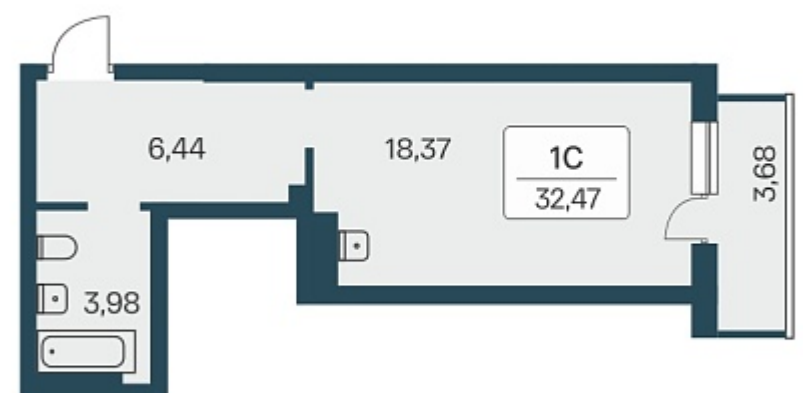

РАСЦВЕТАЙ

+7 383 255 88 22

Ежедневно 9:00 - 19:00

Расцветай на Зорге

План этажа

ПЛАН 10-27 ЭТАЖА

Характеристика

1-комнатная квартира-студия

3 550 000 ₽
106 607 ₽/м²

Дом	3
Номер квартиры	299
Площадь	33.3
Этаж	24
Название проекта	Расцветай на Зорге
Стадия строительства	Сдан

Планировка квартиры

Жилой квартал «Расцветай на Зорге» расположен в экологически чистом месте Кировского района, на ул. Зорге. Квартал объединит 11 домов на просторной территории 5 Га с инфраструктурой для прогулок и отдыха.