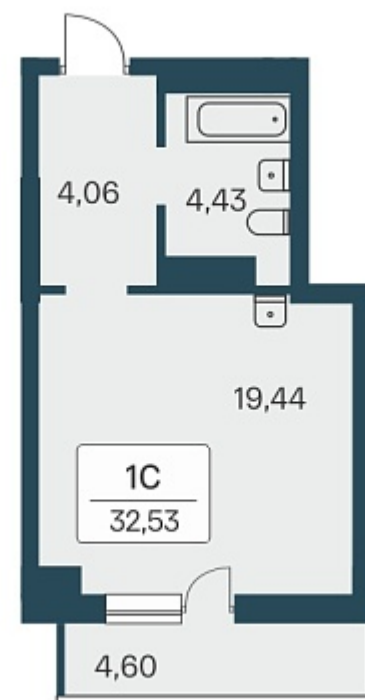

РАСЦВЕТАЙ

+7 383 255 88 22

Ежедневно 9:00 - 19:00

Расцветай на Зорге

План этажа

Характеристика

1-комнатная квартира-студия

3 550 000 ₽
106 287 ₽/м²

Дом	3
Номер квартиры	302
Площадь	33.4
Этаж	25
Название проекта	Расцветай на Зорге
Стадия строительства	Сдан

Планировка квартиры

Жилой квартал «Расцветай на Зорге» расположен в экологически чистом месте Кировского района, на ул. Зорге. Квартал объединит 11 домов на просторной территории 5 Га с инфраструктурой для прогулок и отдыха.