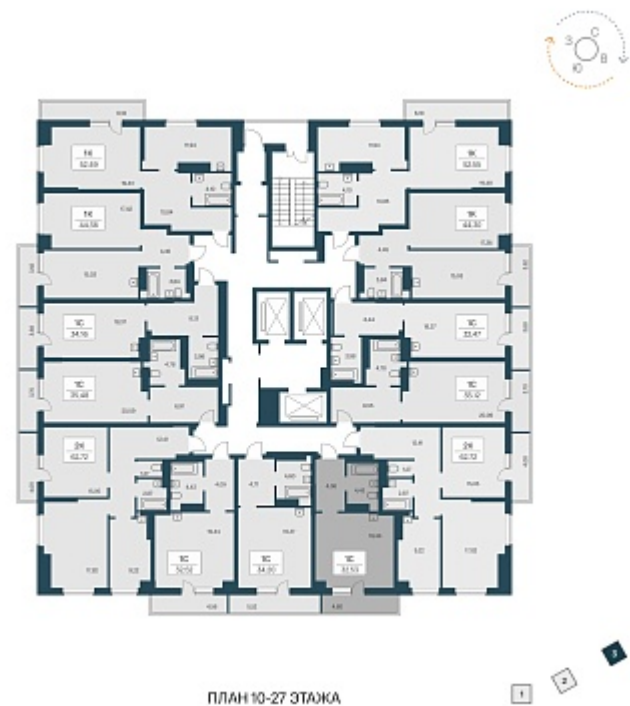

РАСЦВЕТАЙ

+7 383 255 88 22

Ежедневно 9:00 - 19:00

Расцветай на Зорге

План этажа

Характеристика

1-комнатная квартира-студия

3 550 000 ₽
106 287 ₽/м²

Дом	3
Номер квартиры	302
Площадь	33.4
Этаж	25
Название проекта	Расцветай на Зорге
Стадия строительства	Сдан

Планировка квартиры

Жилой квартал «Расцветай на Зорге» расположен в экологически чистом месте Кировского района, на ул. Зорге. Квартал объединит 11 домов на просторной территории 5 Га с инфраструктурой для прогулок и отдыха.