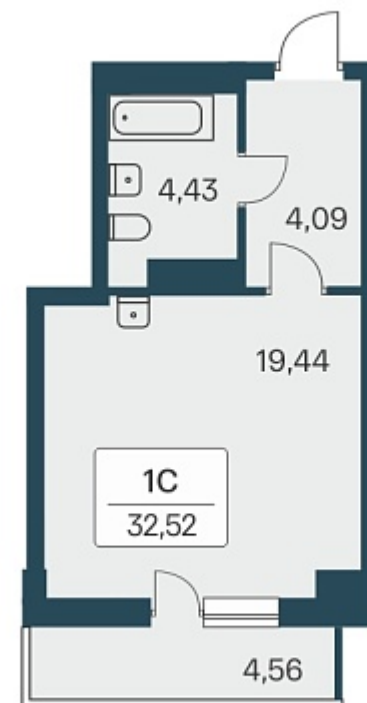

РАСЦВЕТАЙ

+7 383 255 88 22

Ежедневно 9:00 - 19:00

Расцветай на Зорге

План этажа

ПЛАН 10-27 ЭТАЖА

Характеристика

1-комнатная квартира-студия

3 550 000 ₽
105 970 ₽/м²

Дом	3
Номер квартиры	304
Площадь	33.5
Этаж	25
Название проекта	Расцветай на Зорге
Стадия строительства	Сдан

Планировка квартиры

Жилой квартал «Расцветай на Зорге» расположен в экологически чистом месте Кировского района, на ул. Зорге. Квартал объединит 11 домов на просторной территории 5 Га с инфраструктурой для прогулок и отдыха.