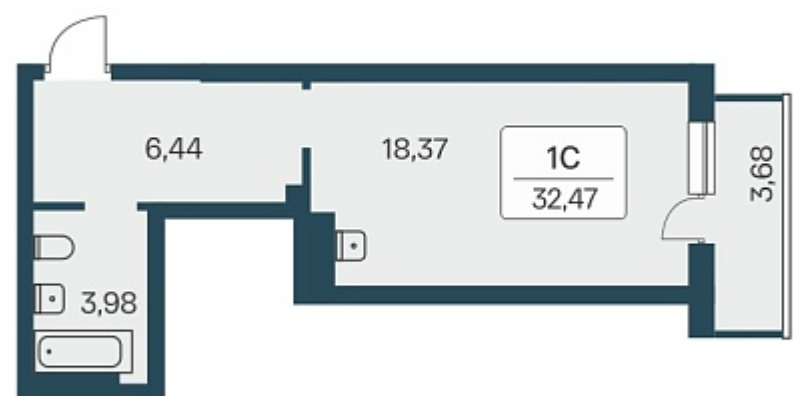

РАСЦВЕТАЙ

+7 383 255 88 22

Ежедневно 9:00 - 19:00

Расцветай на Зорге

План этажа

ПЛАН 10-27 ЭТАЖА

Характеристика

1-комнатная квартира-студия

3 550 000 ₽
106 607 ₽/м²

Дом	3
Номер квартиры	312
Площадь	33.3
Этаж	25
Название проекта	Расцветай на Зорге
Стадия строительства	Сдан

Планировка квартиры

Жилой квартал «Расцветай на Зорге» расположен в экологически чистом месте Кировского района, на ул. Зорге. Квартал объединит 11 домов на просторной территории 5 Га с инфраструктурой для прогулок и отдыха.