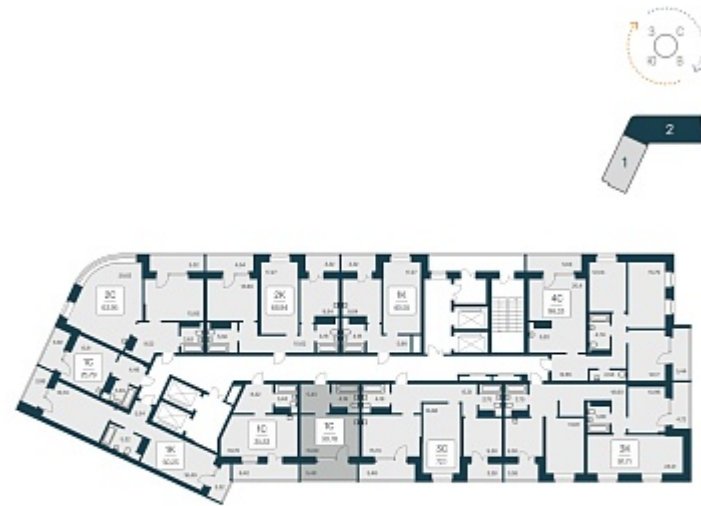

РАСЦВЕТАЙ

+7 383 255 88 22

Ежедневно 9:00 - 19:00

Сакура парк

План этажа

ПЛАН 22-25 ЭТАЖА

Характеристика

1-комнатная квартира-студия

7 550 000 ₺
246 732 ₺/м²

Дом **1**

Номер квартиры **474**

Площадь **30.6**

Этаж **25**

Название проекта **Сакура парк**

Стадия строительства **Сдан**

Планировка квартиры

Сакура парк - это квартал из трех 25-этажных домов комфорт-класса, расположенный в новом центре, в шаговой доступности от станции метро «Октябрьская». Камерное благоустройство каждого двора соседствует с зеленым парком «Аллея городов».
...