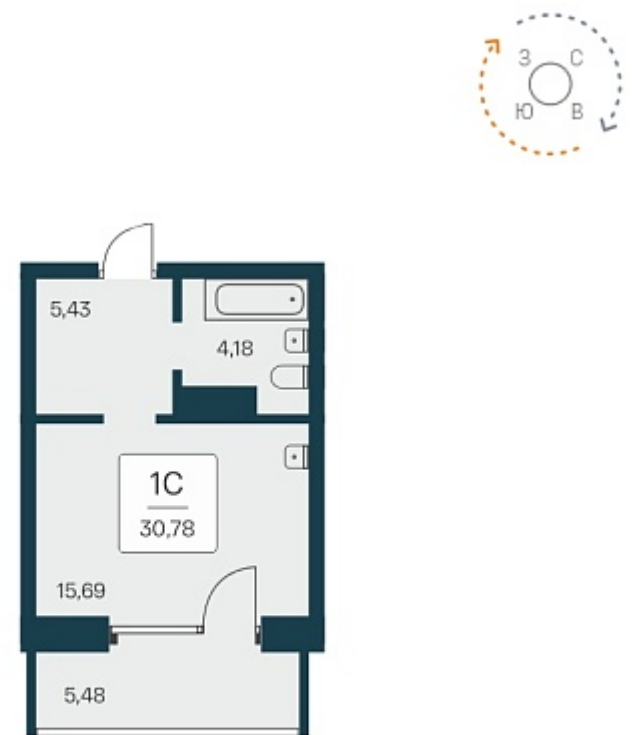

7 550 000 ₺
246 732 ₺/м²

Дом **1**

Номер квартиры **474**

Площадь **30.6**

Этаж **25**

Название проекта **Сакура парк**

Стадия строительства **Сдан**

Планировка квартиры