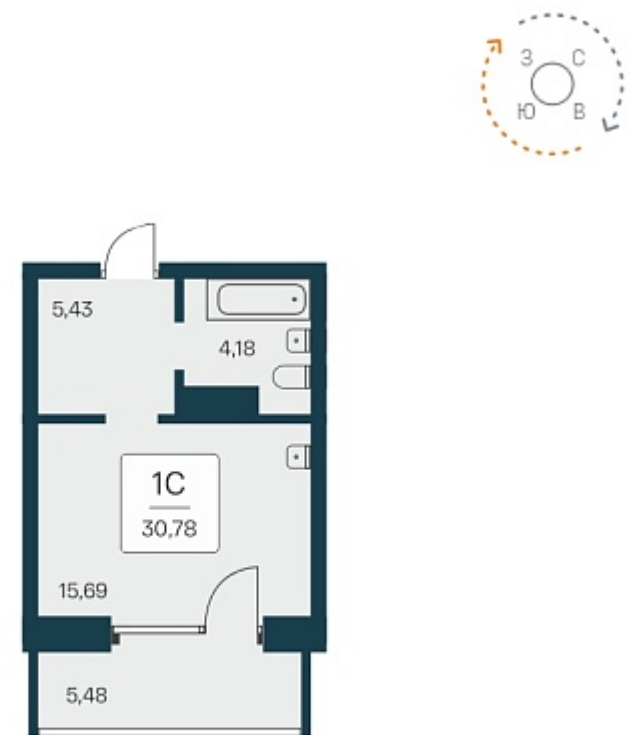

7 550 000 ₺
246 732 ₺/м²

Дом **1**

Номер квартиры **474**

Площадь **30.6**

Этаж **25**

Название проекта **Сакура парк**

Стадия строительства **Сдан**

Планировка квартиры