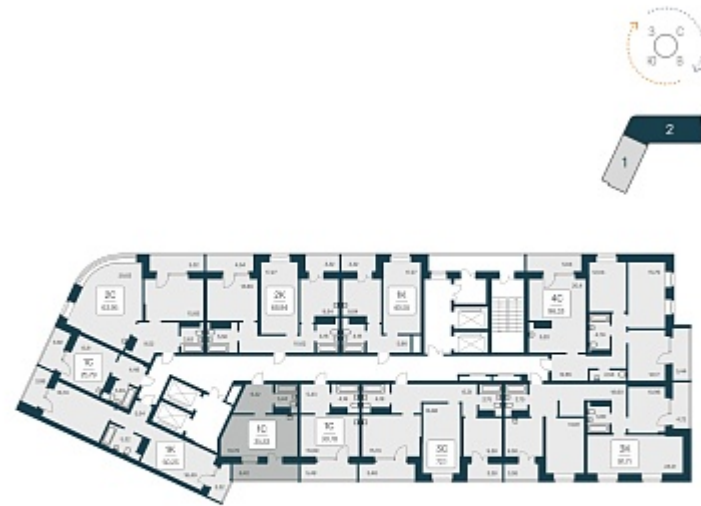

РАСЦВЕТАЙ

+7 383 255 88 22

Ежедневно 9:00 - 19:00

Сакура парк

План этажа

ПЛАН 22-25 ЭТАЖА

Характеристика

1-комнатная квартира-студия

7 450 000 ₺

207 926 ₺/м²

Дом **1**

Номер квартиры **455**

Площадь **35.83**

Этаж **23**

Название проекта **Сакура парк**

Стадия строительства **Строится**

Планировка квартиры

Сакура парк – это квартал из трех 25-этажных домов комфорт-класса, расположенный в новом центре, в шаговой доступности от станции метро «Октябрьская». Камерное благоустройство каждого двора соседствует с зеленым парком «Аллея городов».
...