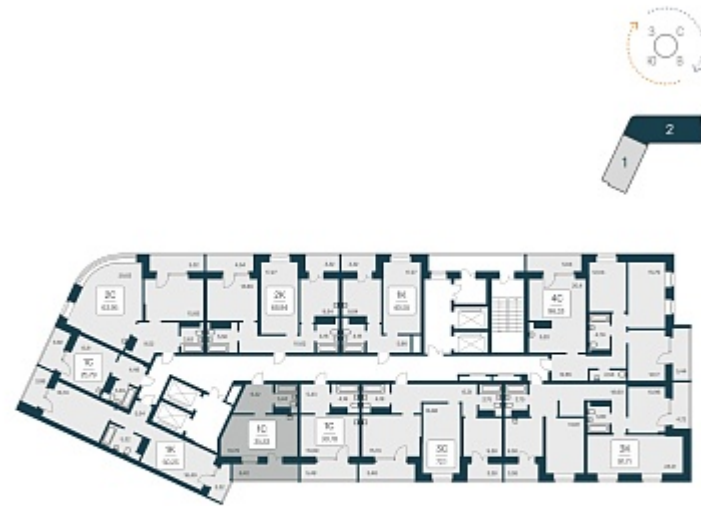

РАСЦВЕТАЙ

+7 383 255 88 22

Ежедневно 9:00 - 19:00

Сакура парк

План этажа

ПЛАН 22-25 ЭТАЖА

Характеристика

1-комнатная квартира-студия

7 450 000 ₺

209 270 ₺/м²

Дом **1**

Номер квартиры **455**

Площадь **35.6**

Этаж **23**

Название проекта **Сакура парк**

Стадия строительства **Сдан**

Планировка квартиры

Сакура парк - это квартал из трех 25-этажных домов комфорт-класса, расположенный в новом центре, в шаговой доступности от станции метро «Октябрьская». Камерное благоустройство каждого двора соседствует с зеленым парком «Аллея городов».
...