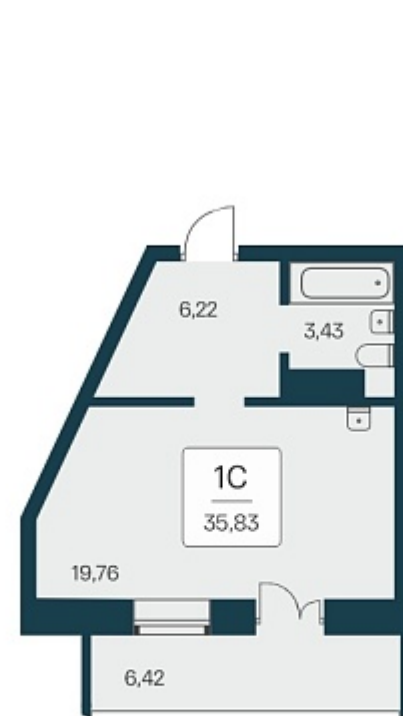

РАСЦВЕТАЙ

+7 383 255 88 22

Ежедневно 9:00 - 19:00

Сакура парк

План этажа

ПЛАН 22-25 ЭТАЖА

Характеристика

1-комнатная квартира-студия

7 450 000 ₺

207 926 ₺/м²

Дом **1**

Номер квартиры **455**

Площадь **35.83**

Этаж **23**

Название проекта **Сакура парк**

Стадия строительства **Строится**

Планировка квартиры

Сакура парк – это квартал из трех 25-этажных домов комфорт-класса, расположенный в новом центре, в шаговой доступности от станции метро «Октябрьская». Камерное благоустройство каждого двора соседствует с зеленым парком «Аллея городов».
...