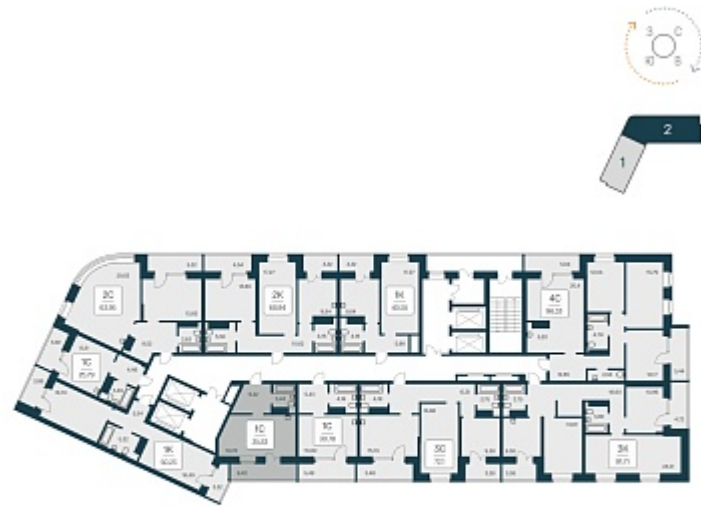

# РАСЦВЕТАЙ

+7 383 255 88 22

Ежедневно 9:00 - 19:00

Сакура парк

План этажа

ПЛАН 22-25 ЭТАЖА

Характеристика

**1-комнатная квартира-студия**

**7 550 000 ₺**

**211 485 ₺/м²**

Дом **1**

Номер квартиры **465**

Площадь **35.7**

Этаж **24**

Название проекта **Сакура парк**

Стадия строительства **Сдан**

Планировка квартиры

Сакура парк - это квартал из трех 25-этажных домов комфорт-класса, расположенный в новом центре, в шаговой доступности от станции метро «Октябрьская». Камерное благоустройство каждого двора соседствует с зеленым парком «Аллея городов». <br>...