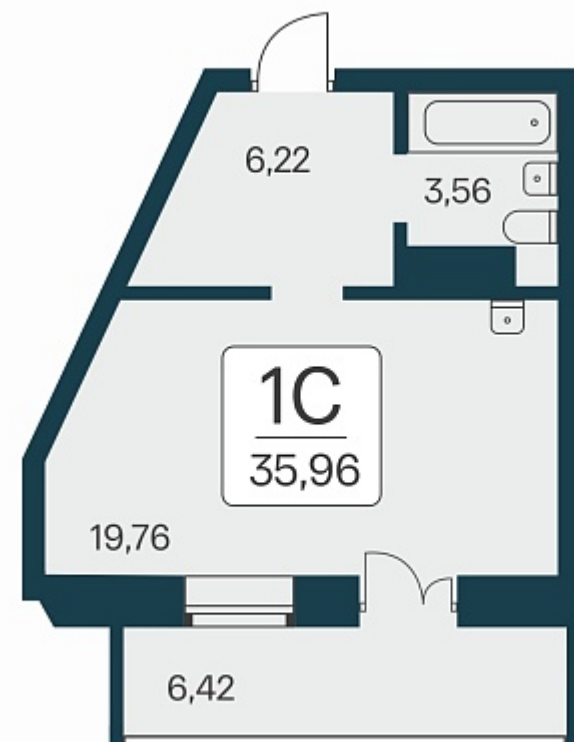

РАСЦВЕТАЙ

+7 383 255 88 22

Ежедневно 9:00 - 19:00

Сакура парк

План этажа

Характеристика

1-комнатная квартира-студия

7 500 000 ₽
208 565 ₽/м²

Дом	2
Номер квартиры	648
Площадь	35.96
Этаж	5
Название проекта	Сакура парк
Стадия строительства	Строится

Планировка квартиры

Сакура парк – это квартал из трех 25-этажных домов комфорт-класса, расположенный в новом центре, в шаговой доступности от станции метро «Октябрьская». Камерное благоустройство каждого двора соседствует с зеленым парком «Аллея городов».
...