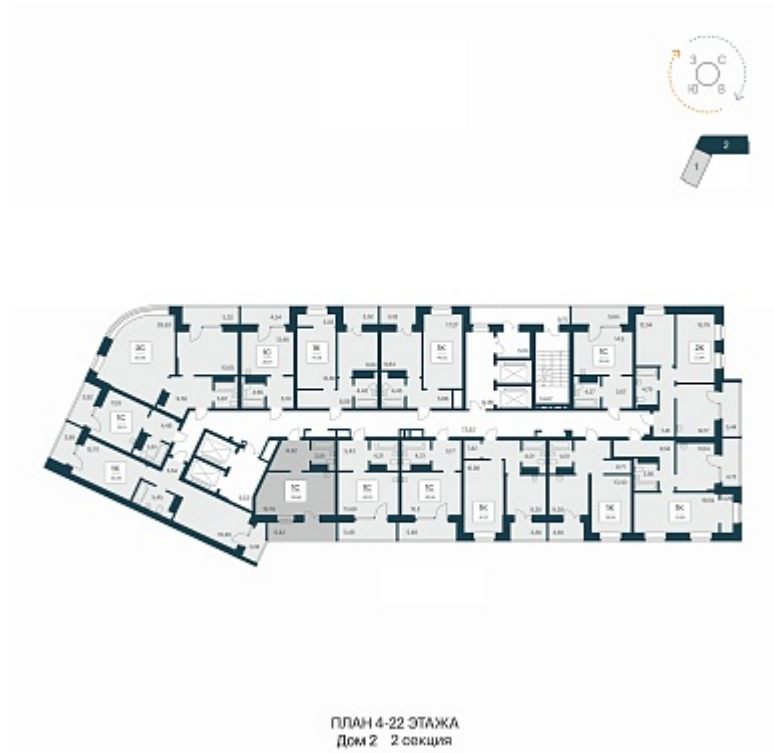

РАСЦВЕТАЙ

+7 383 255 88 22

Ежедневно 9:00 - 19:00

Сакура парк

План этажа

Характеристика

1-комнатная квартира-студия

7 500 000 ₽
208 565 ₽/м²

Дом	2
Номер квартиры	648
Площадь	35.96
Этаж	5
Название проекта	Сакура парк
Стадия строительства	Строится

Планировка квартиры

Сакура парк – это квартал из трех 25-этажных домов комфорт-класса, расположенный в новом центре, в шаговой доступности от станции метро «Октябрьская». Камерное благоустройство каждого двора соседствует с зеленым парком «Аллея городов».
...