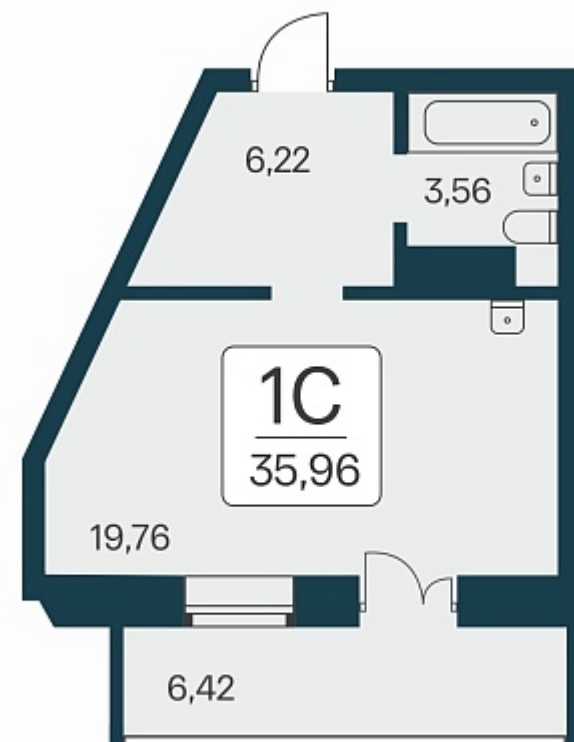

РАСЦВЕТАЙ

+7 383 255 88 22

Ежедневно 9:00 - 19:00

Сакура парк

План этажа

ПЛАН 4-22 ЭТАЖА
Дом 2 2 секция

Характеристика

1-комнатная квартира-студия

7 500 000 ₺
208 565 ₺/м²

Дом	2
Номер квартиры	648
Площадь	35.96
Этаж	5
Название проекта	Сакура парк
Стадия строительства	Строится

Планировка квартиры

Сакура парк – это квартал из трех 25-этажных домов комфорт-класса, расположенный в новом центре, в шаговой доступности от станции метро «Октябрьская». Камерное благоустройство каждого двора соседствует с зеленым парком «Аллея городов».
...