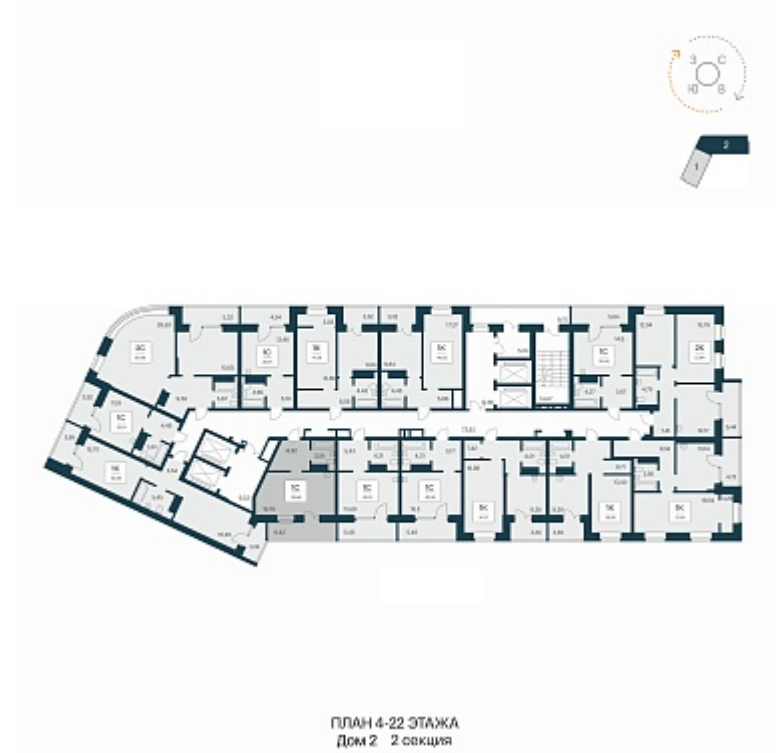

РАСЦВЕТАЙ

+7 383 255 88 22

Ежедневно 9:00 - 19:00

Сакура парк

План этажа

Характеристика

1-комнатная квартира-студия

7 500 000 ₺
208 565 ₺/м²

Дом	2
Номер квартиры	648
Площадь	35.96
Этаж	5
Название проекта	Сакура парк
Стадия строительства	Строится

Планировка квартиры

Сакура парк – это квартал из трех 25-этажных домов комфорт-класса, расположенный в новом центре, в шаговой доступности от станции метро «Октябрьская». Камерное благоустройство каждого двора соседствует с зеленым парком «Аллея городов».
...

[Смотреть на сайте](#)

Отсканируйте Qr-код
и посмотрите планировки на сайте gрасцветай.рф