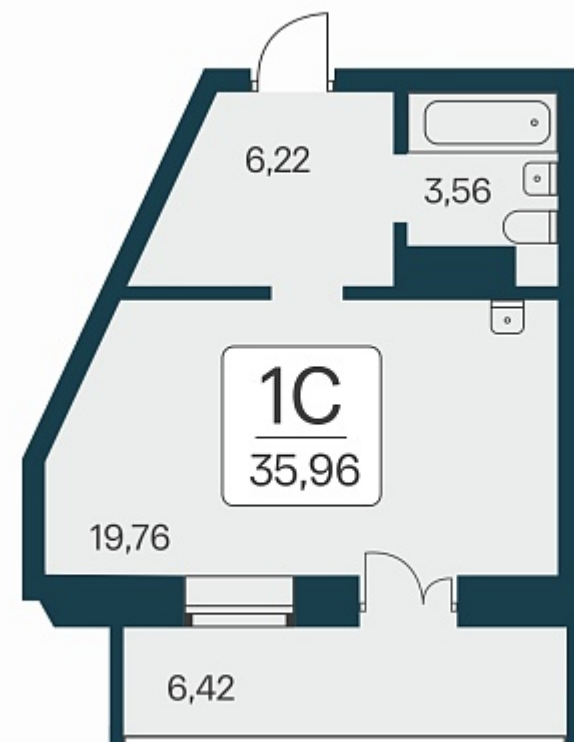

РАСЦВЕТАЙ

+7 383 255 88 22

Ежедневно 9:00 - 19:00

Сакура парк

План этажа

Характеристика

1-комнатная квартира-студия

7 500 000 ₺
208 565 ₺/м²

Дом	2
Номер квартиры	648
Площадь	35.96
Этаж	5
Название проекта	Сакура парк
Стадия строительства	Строится

Планировка квартиры

Сакура парк – это квартал из трех 25-этажных домов комфорт-класса, расположенный в новом центре, в шаговой доступности от станции метро «Октябрьская». Камерное благоустройство каждого двора соседствует с зеленым парком «Аллея городов».
...