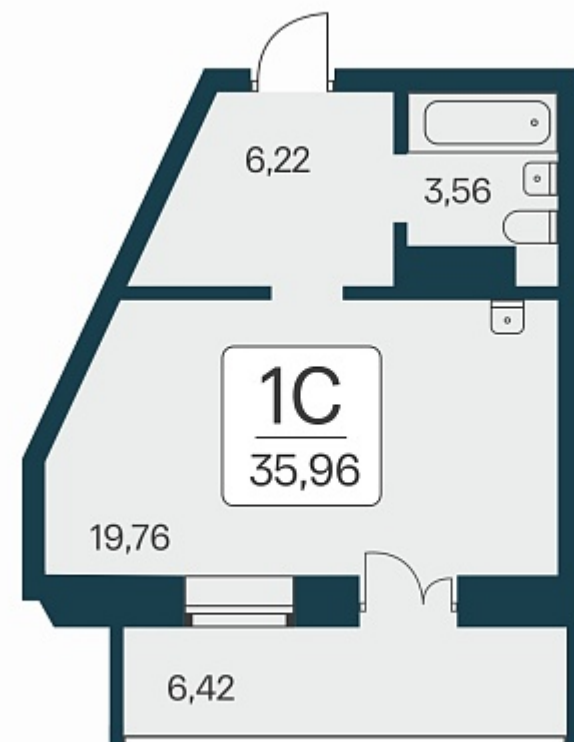

РАСЦВЕТАЙ

+7 383 255 88 22

Ежедневно 9:00 - 19:00

Сакура парк

План этажа

Характеристика

1-комнатная квартира-студия

7 500 000 ₽
208 565 ₽/м²

Дом	2
Номер квартиры	662
Площадь	35.96
Этаж	6
Название проекта	Сакура парк
Стадия строительства	Строится

Планировка квартиры

Сакура парк – это квартал из трех 25-этажных домов комфорт-класса, расположенный в новом центре, в шаговой доступности от станции метро «Октябрьская». Камерное благоустройство каждого двора соседствует с зеленым парком «Аллея городов».
...