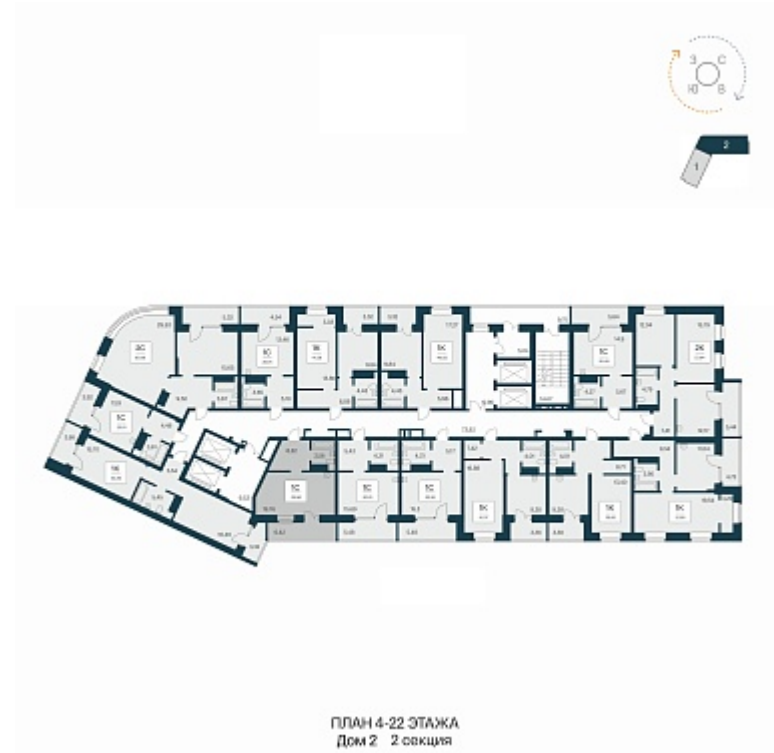

РАСЦВЕТАЙ

+7 383 255 88 22

Ежедневно 9:00 - 19:00

Сакура парк

План этажа

Характеристика

1-комнатная квартира-студия

7 500 000 ₽
208 565 ₽/м²

Дом	2
Номер квартиры	662
Площадь	35.96
Этаж	6
Название проекта	Сакура парк
Стадия строительства	Строится

Планировка квартиры

Сакура парк – это квартал из трех 25-этажных домов комфорт-класса, расположенный в новом центре, в шаговой доступности от станции метро «Октябрьская». Камерное благоустройство каждого двора соседствует с зеленым парком «Аллея городов».
...