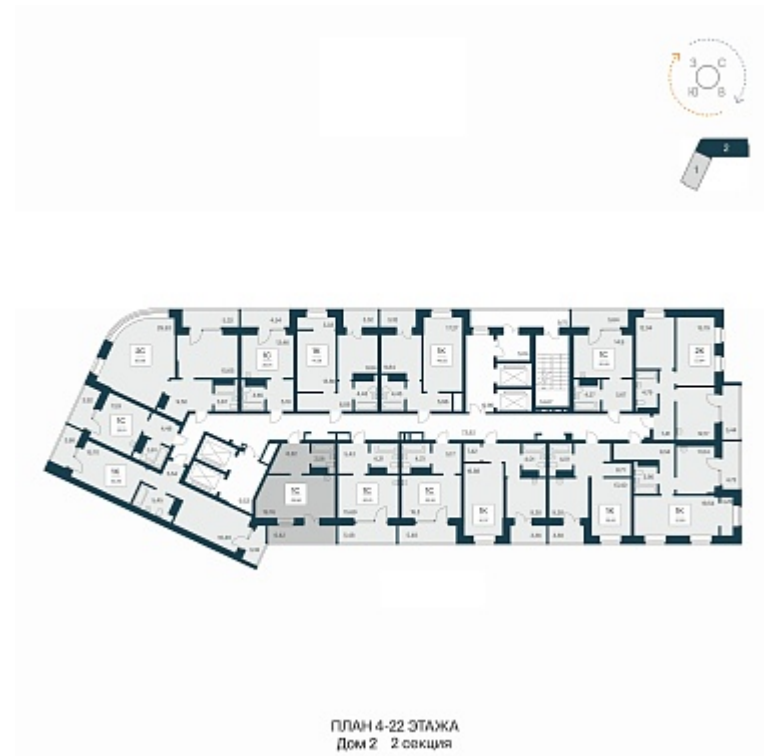

РАСЦВЕТАЙ

+7 383 255 88 22

Ежедневно 9:00 - 19:00

Сакура парк

План этажа

Характеристика

1-комнатная квартира-студия

7 550 000 ₺
209 956 ₺/м²

Дом	2
Номер квартиры	676
Площадь	35.96
Этаж	7
Название проекта	Сакура парк
Стадия строительства	Строится

Планировка квартиры

Сакура парк - это квартал из трех 25-этажных домов комфорт-класса, расположенный в новом центре, в шаговой доступности от станции метро «Октябрьская». Камерное благоустройство каждого двора соседствует с зеленым парком «Аллея городов».
...