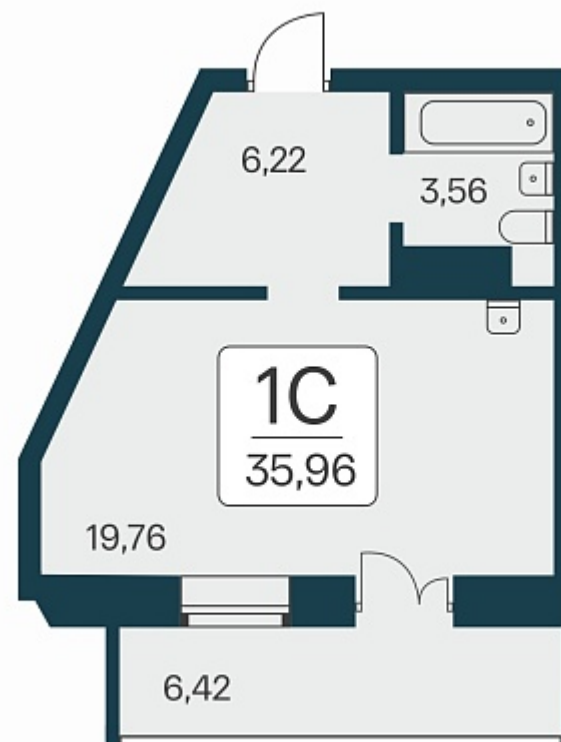

РАСЦВЕТАЙ

+7 383 255 88 22

Ежедневно 9:00 - 19:00

Сакура парк

План этажа

Характеристика

1-комнатная квартира-студия

7 550 000 ₺
209 956 ₺/м²

Дом	2
Номер квартиры	676
Площадь	35.96
Этаж	7
Название проекта	Сакура парк
Стадия строительства	Строится

Планировка квартиры

Сакура парк - это квартал из трех 25-этажных домов комфорт-класса, расположенный в новом центре, в шаговой доступности от станции метро «Октябрьская». Камерное благоустройство каждого двора соседствует с зеленым парком «Аллея городов».
...