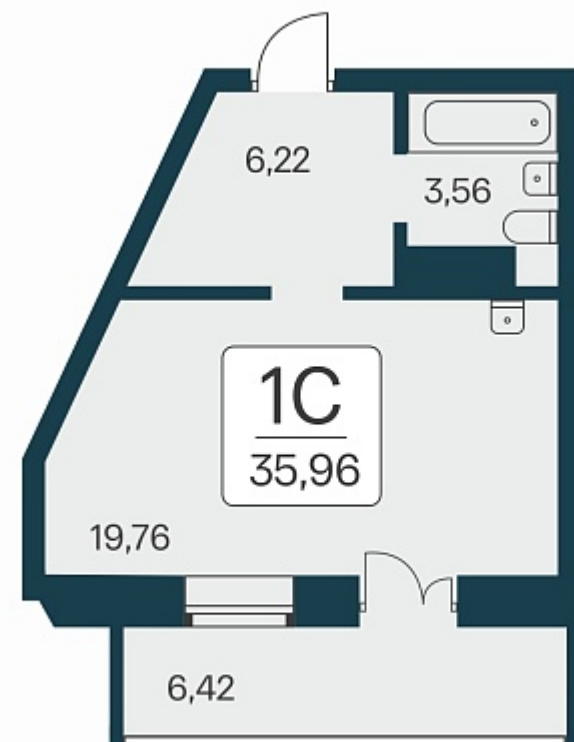

РАСЦВЕТАЙ

+7 383 255 88 22

Ежедневно 9:00 - 19:00

Сакура парк

План этажа

Характеристика

1-комнатная квартира-студия

7 550 000 ₽
209 956 ₽/м²

Дом	2
Номер квартиры	676
Площадь	35.96
Этаж	7
Название проекта	Сакура парк
Стадия строительства	Строится

Планировка квартиры

Сакура парк - это квартал из трех 25-этажных домов комфорт-класса, расположенный в новом центре, в шаговой доступности от станции метро «Октябрьская». Камерное благоустройство каждого двора соседствует с зеленым парком «Аллея городов».
...