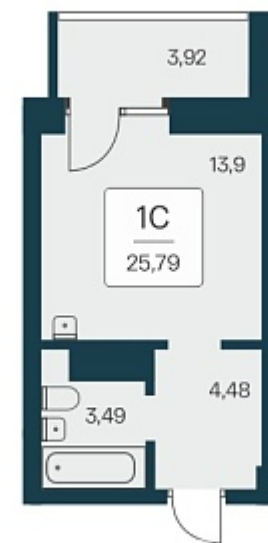

6 700 000 ₺
259 791 ₺/м²

Дом **1**

Номер квартиры **477**

Площадь **25.79**

Этаж **25**

Название проекта **Сакура парк**

Стадия строительства **Строится**

Планировка квартиры