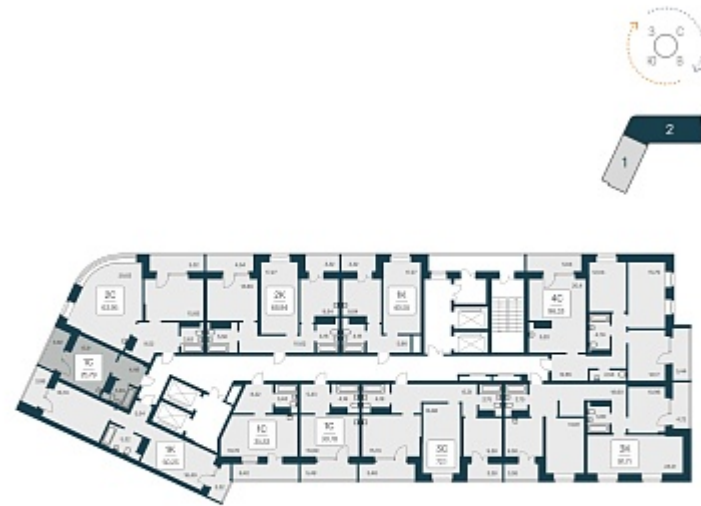

РАСЦВЕТАЙ

+7 383 255 88 22

Ежедневно 9:00 - 19:00

Сакура парк

План этажа

ПЛАН 22-25 ЭТАЖА

Характеристика

1-комнатная квартира-студия

6 700 000 ₺
259 791 ₺/м²

Дом **1**

Номер квартиры **477**

Площадь **25.79**

Этаж **25**

Название проекта **Сакура парк**

Стадия строительства **Строится**

Планировка квартиры

Сакура парк - это квартал из трех 25-этажных домов комфорт-класса, расположенный в новом центре, в шаговой доступности от станции метро «Октябрьская». Камерное благоустройство каждого двора соседствует с зеленым парком «Аллея городов».
...