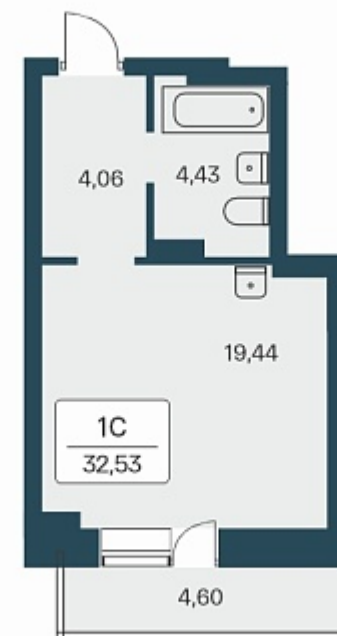

Жилой квартал «Расцветай на Зорге» расположен в экологически чистом месте Кировского района, на ул. Зорге. Квартал объединит 11 домов на просторной территории 5 Га с инфраструктурой для прогулок и отдыха.

Расцветай на Зорге – это оптима...

[Смотреть на сайте](#)

Отсканируйте Qr-код
и посмотрите планировки на сайте грасцветай.рф