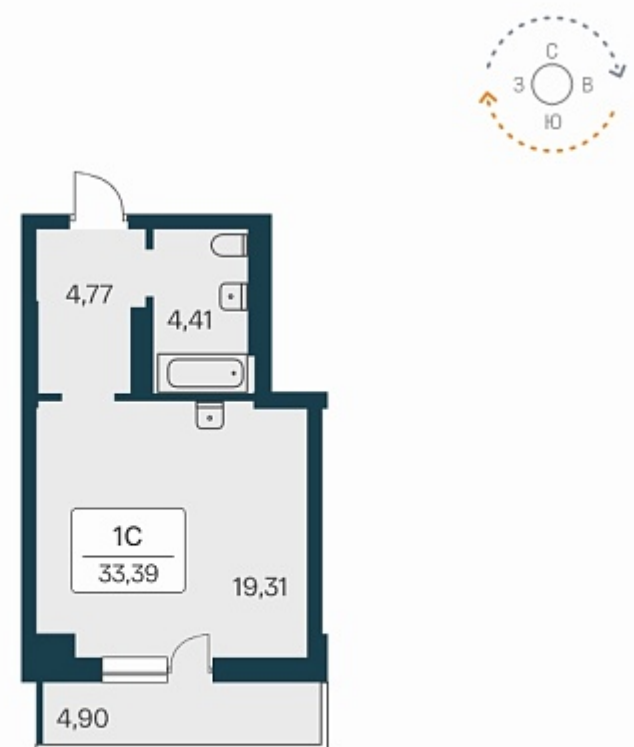

РАСЦВЕТАЙ

+7 383 255 88 22

Ежедневно 9:00 - 19:00

Расцветай на Зорге

План этажа

Характеристика

1-комнатная квартира-студия

3 600 000 ₽
108 108 ₽/м²

Дом	1
Номер квартиры	289
Площадь	33.3
Этаж	24
Название проекта	Расцветай на Зорге
Стадия строительства	Сдан

Планировка квартиры

Жилой квартал «Расцветай на Зорге» расположен в экологически чистом месте Кировского района, на ул. Зорге. Квартал объединит 11 домов на просторной территории 5 Га с инфраструктурой для прогулок и отдыха.