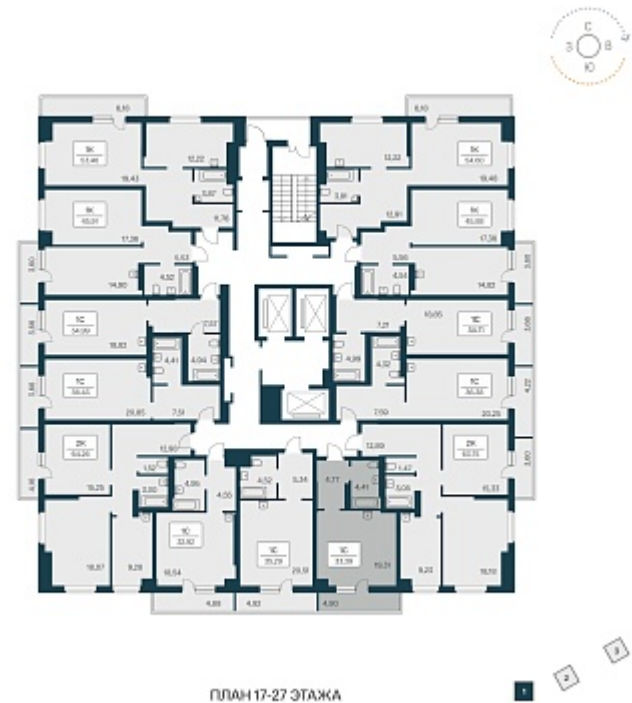

РАСЦВЕТАЙ

+7 383 255 88 22

Ежедневно 9:00 - 19:00

Расцветай на Зорге

План этажа

Характеристика

1-комнатная квартира-студия

3 600 000 ₽
108 108 ₽/м²

Дом	1
Номер квартиры	289
Площадь	33.3
Этаж	24
Название проекта	Расцветай на Зорге
Стадия строительства	Сдан

Планировка квартиры

Жилой квартал «Расцветай на Зорге» расположен в экологически чистом месте Кировского района, на ул. Зорге. Квартал объединит 11 домов на просторной территории 5 Га с инфраструктурой для прогулок и отдыха.