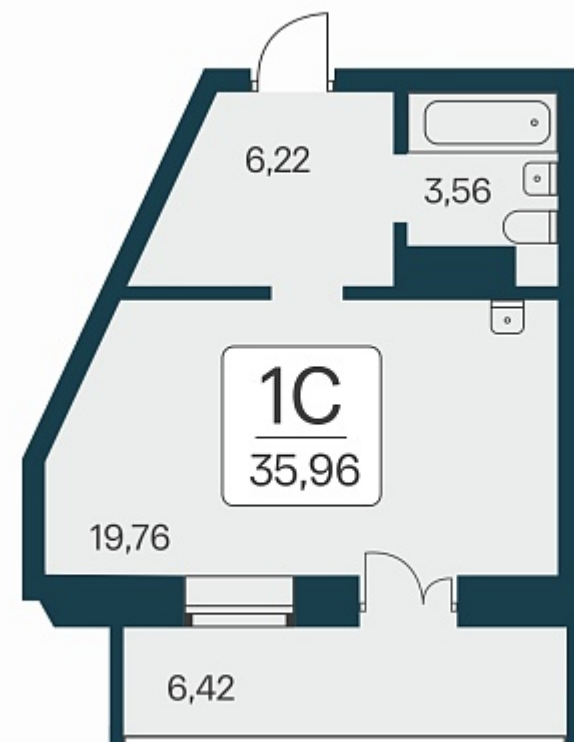

РАСЦВЕТАЙ

+7 383 255 88 22

Ежедневно 9:00 - 19:00

Сакура парк

План этажа

Характеристика

1-комнатная квартира-студия

7 600 000 ₽
211 346 ₽/м²

Дом	2
Номер квартиры	746
Площадь	35.96
Этаж	12
Название проекта	Сакура парк
Стадия строительства	Строится

Планировка квартиры

Сакура парк - это квартал из трех 25-этажных домов комфорт-класса, расположенный в новом центре, в шаговой доступности от станции метро «Октябрьская». Камерное благоустройство каждого двора соседствует с зеленым парком «Аллея городов».
...