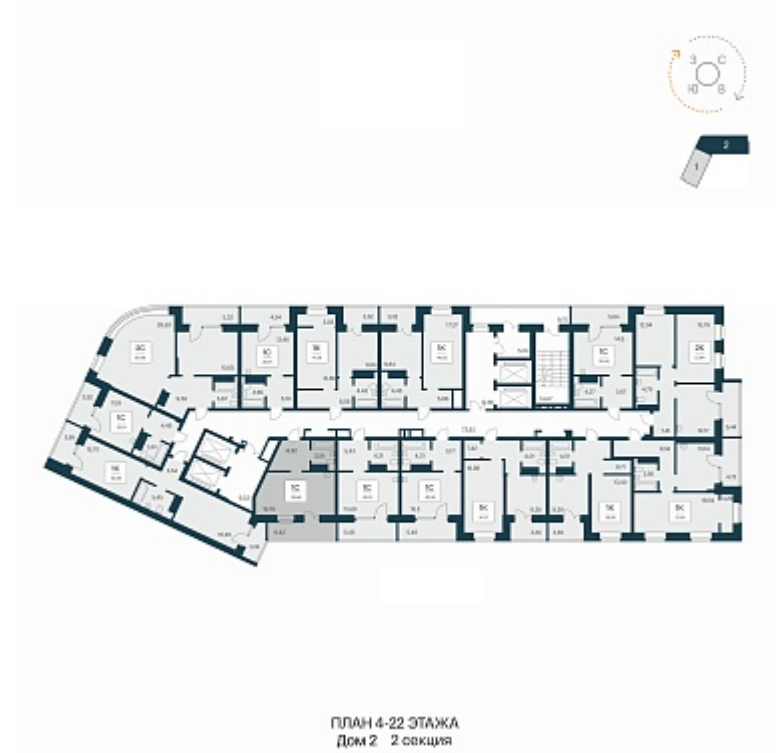

РАСЦВЕТАЙ

+7 383 255 88 22

Ежедневно 9:00 - 19:00

Сакура парк

План этажа

Характеристика

1-комнатная квартира-студия

7 600 000 ₽
211 346 ₽/м²

Дом	2
Номер квартиры	746
Площадь	35.96
Этаж	12
Название проекта	Сакура парк
Стадия строительства	Строится

Планировка квартиры

Сакура парк - это квартал из трех 25-этажных домов комфорт-класса, расположенный в новом центре, в шаговой доступности от станции метро «Октябрьская». Камерное благоустройство каждого двора соседствует с зеленым парком «Аллея городов».
...