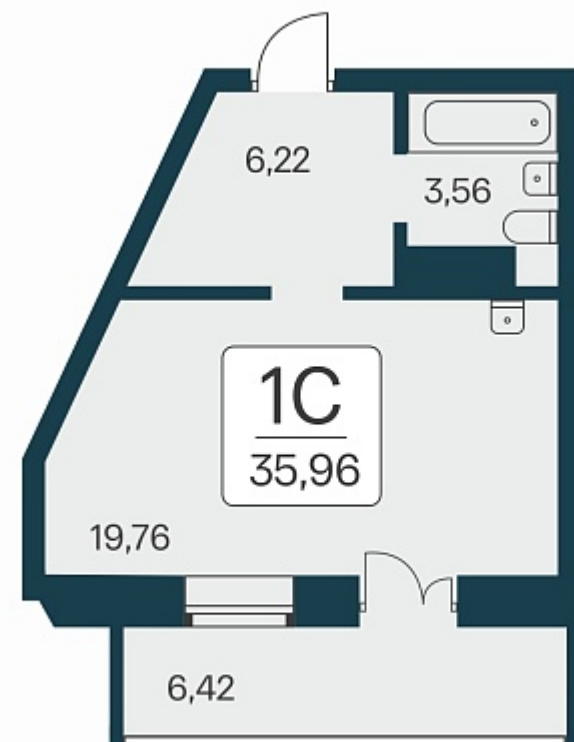

Планировка квартиры