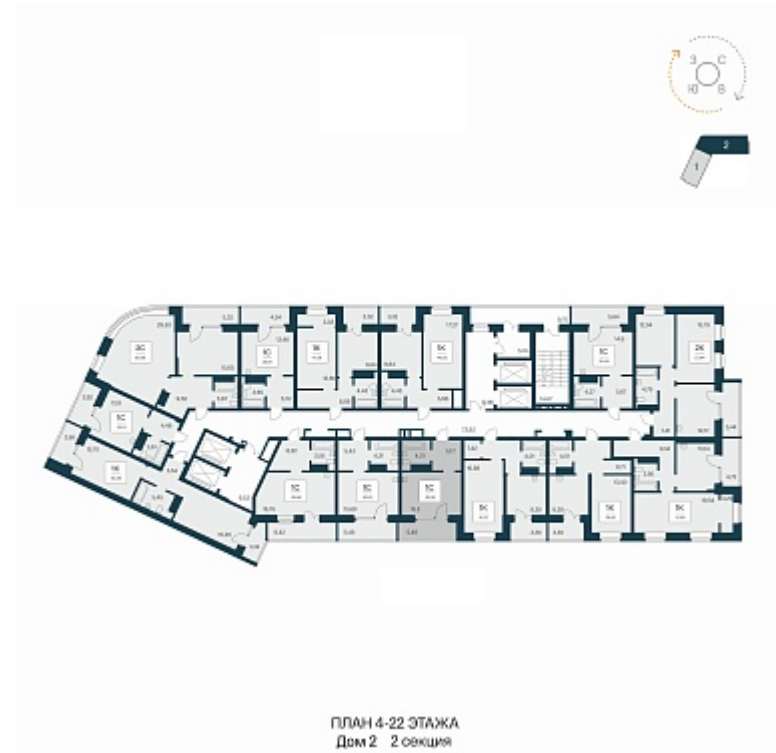

РАСЦВЕТАЙ

+7 383 255 88 22

Ежедневно 9:00 - 19:00

Сакура парк

План этажа

Характеристика

1-комнатная квартира-студия

6 800 000 ₽
224 719 ₽/м²

Дом	2
Номер квартиры	828
Площадь	30.26
Этаж	18
Название проекта	Сакура парк
Стадия строительства	Строится

Планировка квартиры

Сакура парк – это квартал из трех 25-этажных домов комфорт-класса, расположенный в новом центре, в шаговой доступности от станции метро «Октябрьская». Камерное благоустройство каждого двора соседствует с зеленым парком «Аллея городов».
...