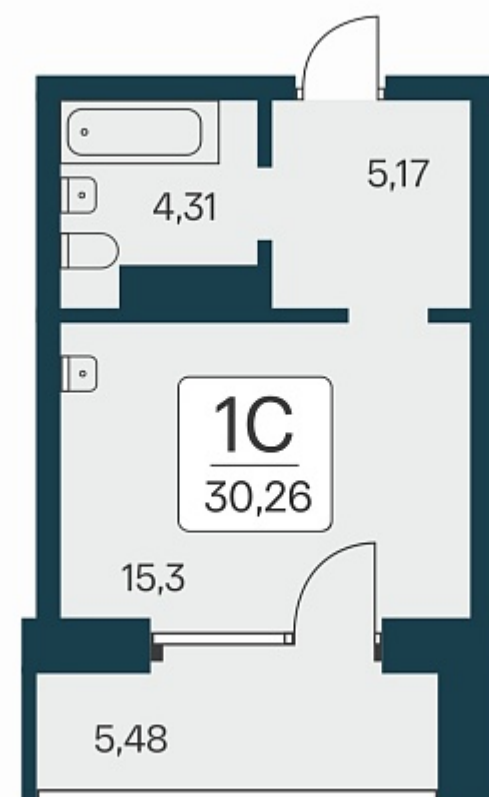

РАСЦВЕТАЙ

+7 383 255 88 22

Ежедневно 9:00 - 19:00

Сакура парк

План этажа

Характеристика

1-комнатная квартира-студия

6 800 000 ₽
224 719 ₽/м²

Дом	2
Номер квартиры	828
Площадь	30.26
Этаж	18
Название проекта	Сакура парк
Стадия строительства	Строится

Планировка квартиры

Сакура парк – это квартал из трех 25-этажных домов комфорт-класса, расположенный в новом центре, в шаговой доступности от станции метро «Октябрьская». Камерное благоустройство каждого двора соседствует с зеленым парком «Аллея городов».
...