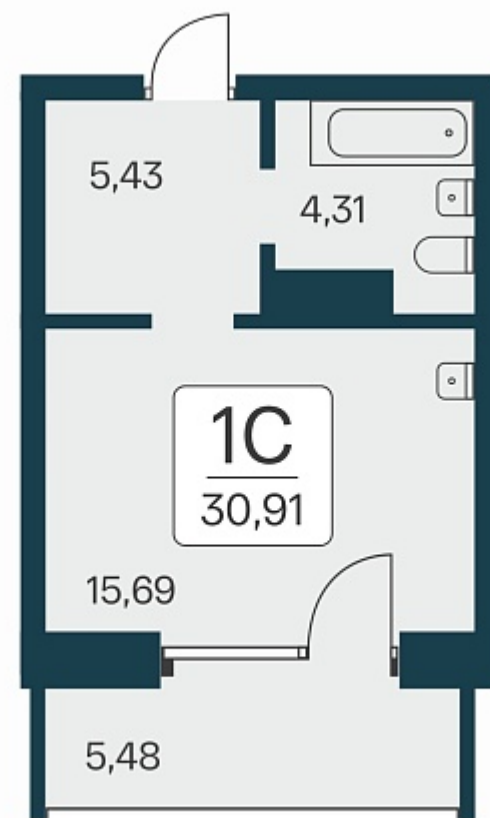

РАСЦВЕТАЙ

+7 383 255 88 22

Ежедневно 9:00 - 19:00

Сакура парк

План этажа

Характеристика

1-комнатная квартира-студия

6 800 000 ₽
219 994 ₽/м²

Дом	2
Номер квартиры	829
Площадь	30.91
Этаж	18
Название проекта	Сакура парк
Стадия строительства	Строится

Планировка квартиры

Сакура парк - это квартал из трех 25-этажных домов комфорт-класса, расположенный в новом центре, в шаговой доступности от станции метро «Октябрьская». Камерное благоустройство каждого двора соседствует с зеленым парком «Аллея городов».
...