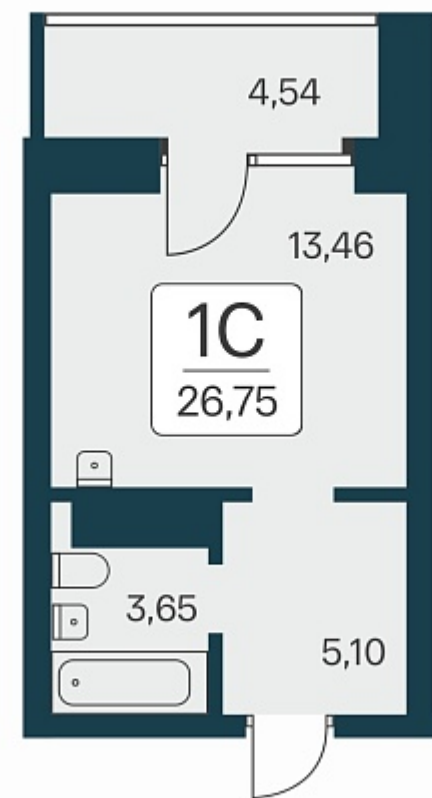

РАСЦВЕТАЙ

+7 383 255 88 22

Ежедневно 9:00 - 19:00

Сакура парк

План этажа

Характеристика

1-комнатная квартира-студия

6 150 000 ₺
229 907 ₺/м²

Дом	2
Номер квартиры	848
Площадь	26.75
Этаж	19
Название проекта	Сакура парк
Стадия строительства	Строится

Планировка квартиры

Сакура парк - это квартал из трех 25-этажных домов комфорт-класса, расположенный в новом центре, в шаговой доступности от станции метро «Октябрьская». Камерное благоустройство каждого двора соседствует с зеленым парком «Аллея городов».
...