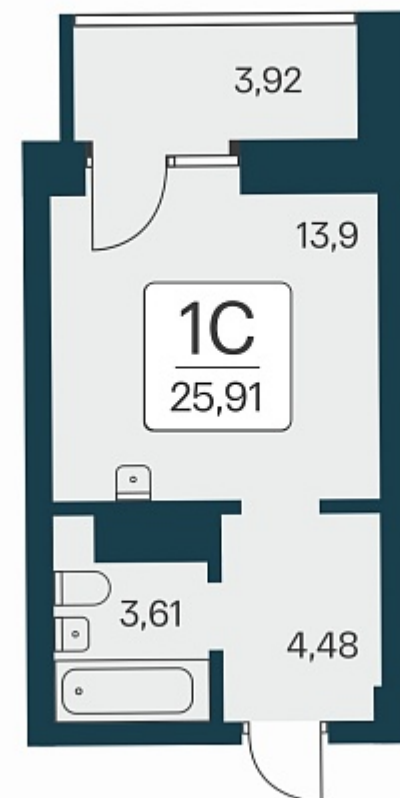

РАСЦВЕТАЙ

+7 383 255 88 22

Ежедневно 9:00 - 19:00

Сакура парк

План этажа

Характеристика

1-комнатная квартира-студия

6 100 000 ₽
235 430 ₽/м²

Дом	2
Номер квартиры	860
Площадь	25.91
Этаж	20
Название проекта	Сакура парк
Стадия строительства	Строится

Планировка квартиры

Сакура парк - это квартал из трех 25-этажных домов комфорт-класса, расположенный в новом центре, в шаговой доступности от станции метро «Октябрьская». Камерное благоустройство каждого двора соседствует с зеленым парком «Аллея городов».
...