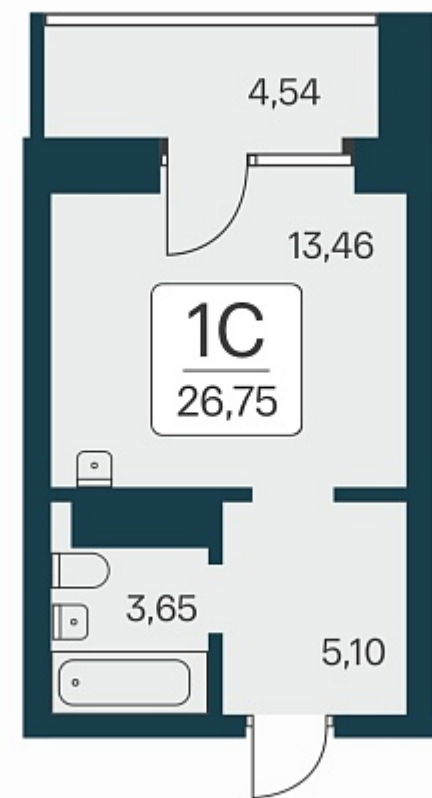

РАСЦВЕТАЙ

+7 383 255 88 22

Ежедневно 9:00 - 19:00

Сакура парк

План этажа

Характеристика

1-комнатная квартира-студия

6 150 000 ₺
229 907 ₺/м²

Дом	2
Номер квартиры	862
Площадь	26.75
Этаж	20
Название проекта	Сакура парк
Стадия строительства	Строится

Планировка квартиры

Сакура парк - это квартал из трех 25-этажных домов комфорт-класса, расположенный в новом центре, в шаговой доступности от станции метро «Октябрьская». Камерное благоустройство каждого двора соседствует с зеленым парком «Аллея городов».
...