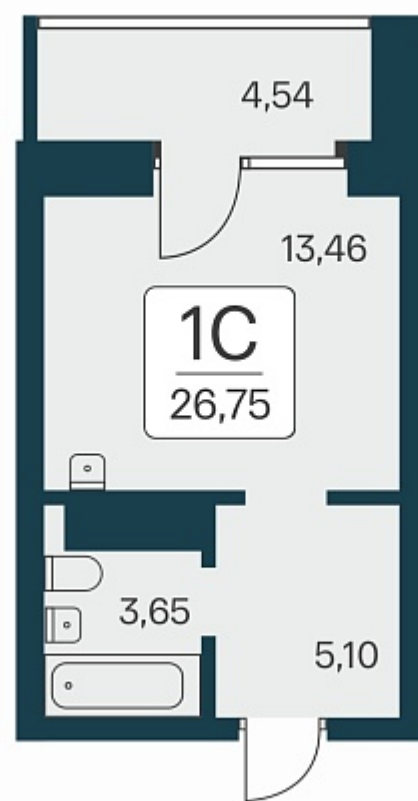

Планировка квартиры