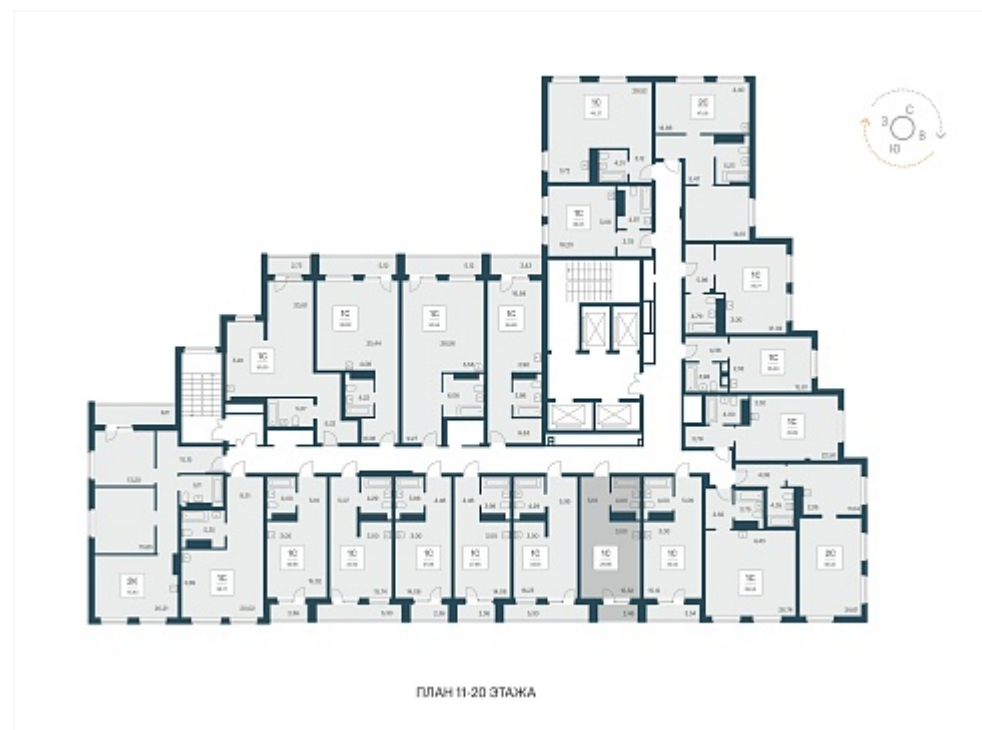

Дом **1**

Номер квартиры **157**

Площадь **29.96**

Этаж **11**

Название проекта **Тайм Парк**

Стадия строительства **Строится**

Планировка квартиры

В современном мире очень не хватает времени, и все мы стремимся успеть то, что запланировали или чуточку больше. Апартаменты Тайм Парк расположены в центральной части, на главной улице города - Красный проспект. Это комфортное проживание и ...