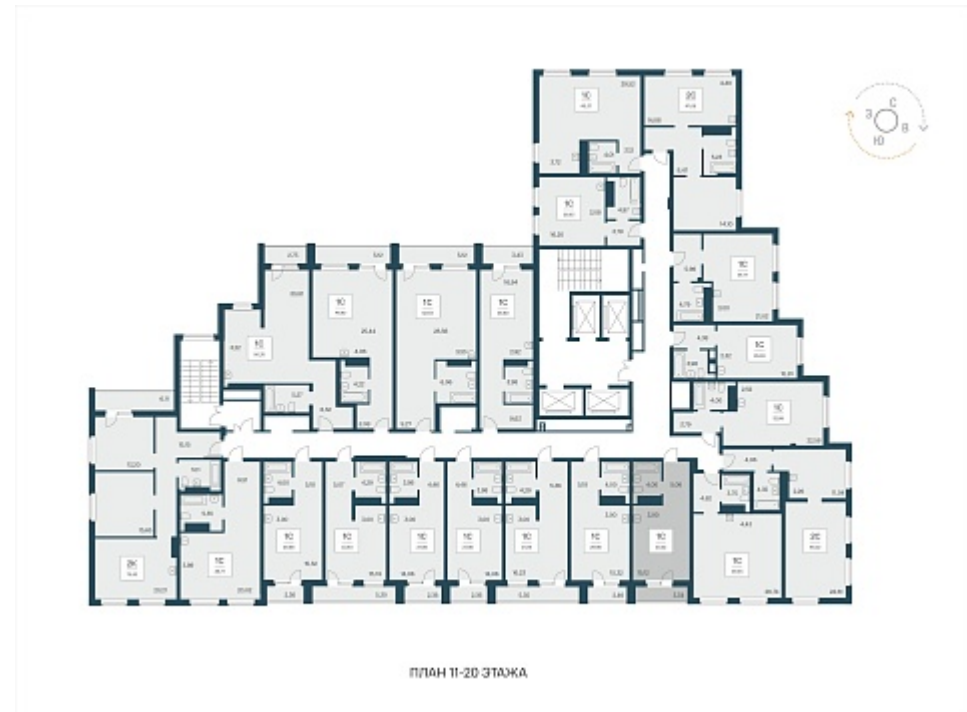

План этажа

Характеристика

1-комнатная квартира-студия

5 050 000 ₺
165 465 ₺/м²

Дом	1
Номер квартиры	198
Площадь	30.52
Этаж	13
Название проекта	Тайм Парк
Стадия строительства	Строится