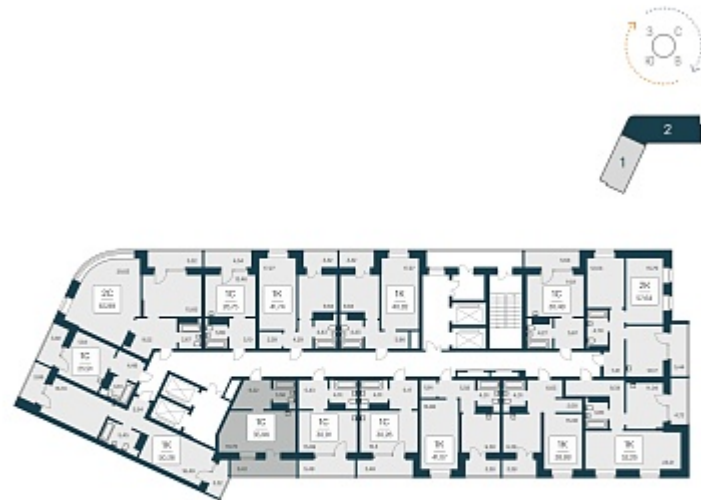

РАСЦВЕТАЙ

+7 383 255 88 22

Ежедневно 9:00 - 19:00

Сакура парк

План этажа

ПЛАН 2-21 ЭТАЖА

Характеристика

1-комнатная квартира-студия

7 350 000 ₺
204 394 ₺/м²

Дом	1
Номер квартиры	406
Площадь	35.96
Этаж	19
Название проекта	Сакура парк
Стадия строительства	Строится

Планировка квартиры

Сакура парк - это квартал из трех 25-этажных домов комфорт-класса, расположенный в новом центре, в шаговой доступности от станции метро «Октябрьская». Камерное благоустройство каждого двора соседствует с зеленым парком «Аллея городов».
...