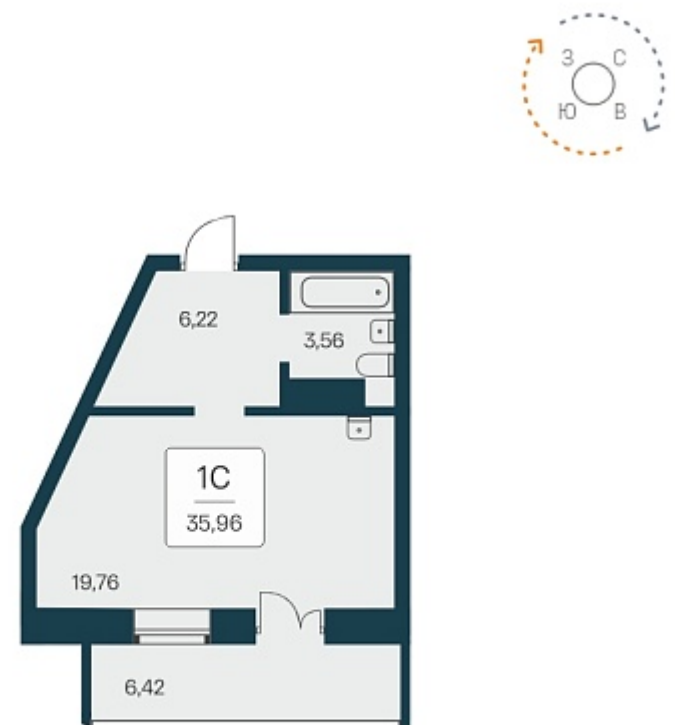

РАСЦВЕТАЙ

+7 383 255 88 22

Ежедневно 9:00 - 19:00

Сакура парк

План этажа

ПЛАН 2-21 ЭТАЖА

Характеристика

1-комнатная квартира-студия

7 350 000 ₺
204 394 ₺/м²

Дом	1
Номер квартиры	406
Площадь	35.96
Этаж	19
Название проекта	Сакура парк
Стадия строительства	Строится

Планировка квартиры

Сакура парк - это квартал из трех 25-этажных домов комфорт-класса, расположенный в новом центре, в шаговой доступности от станции метро «Октябрьская». Камерное благоустройство каждого двора соседствует с зеленым парком «Аллея городов».
...