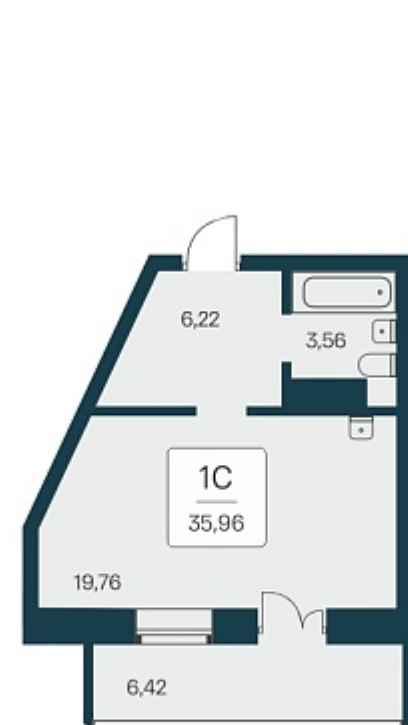

7 350 000 ₺

204 394 ₺/м²

Дом **1**

Номер квартиры **420**

Площадь **35.96**

Этаж **20**

Название проекта **Сакура парк**

Стадия строительства **Сдан**

Планировка квартиры

Сакура парк – это квартал из трех 25-этажных домов комфорт-класса, расположенный в новом центре, в шаговой доступности от станции метро «Октябрьская». Камерное благоустройство каждого двора соседствует с зеленым парком «Аллея городов».
...