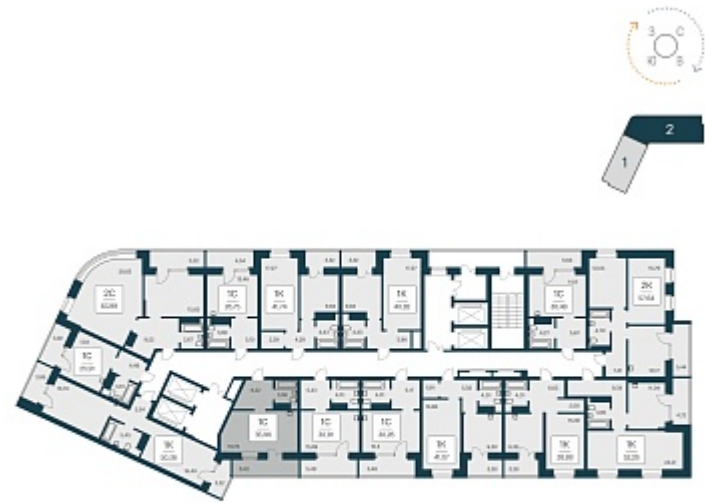

РАСЦВЕТАЙ

+7 383 255 88 22

Ежедневно 9:00 - 19:00

Сакура парк

План этажа

ПЛАН 2-21 ЭТАЖА

Характеристика

1-комнатная квартира-студия

7 350 000 ₺

204 394 ₺/м²

Дом 1

Номер квартиры 420

Площадь 35.96

Этаж 20

Название проекта Сакура парк

Стадия строительства Строится

Планировка квартиры

Сакура парк - это квартал из трех 25-этажных домов комфорт-класса, расположенный в новом центре, в шаговой доступности от станции метро «Октябрьская». Камерное благоустройство каждого двора соседствует с зеленым парком «Аллея городов».
...