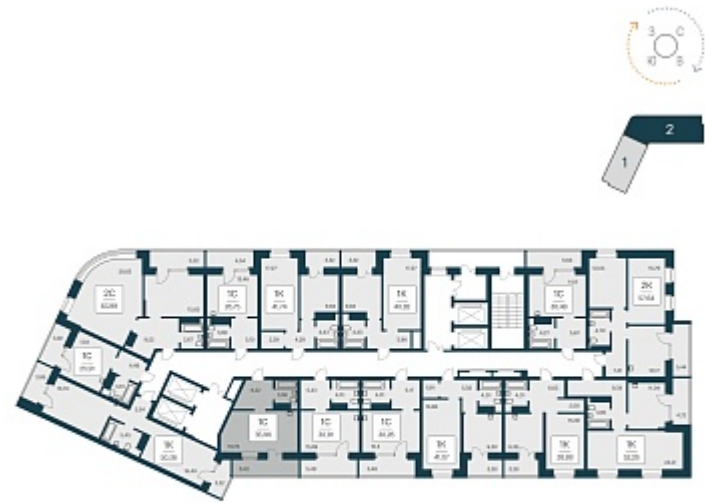

РАСЦВЕТАЙ

+7 383 255 88 22

Ежедневно 9:00 - 19:00

Сакура парк

План этажа

ПЛАН 2-21 ЭТАЖА

Характеристика

1-комнатная квартира-студия

7 350 000 ₺

204 394 ₺/м²

Дом **1**

Номер квартиры **420**

Площадь **35.96**

Этаж **20**

Название проекта **Сакура парк**

Стадия строительства **Сдан**

Планировка квартиры

Сакура парк – это квартал из трех 25-этажных домов комфорт-класса, расположенный в новом центре, в шаговой доступности от станции метро «Октябрьская». Камерное благоустройство каждого двора соседствует с зеленым парком «Аллея городов».
...