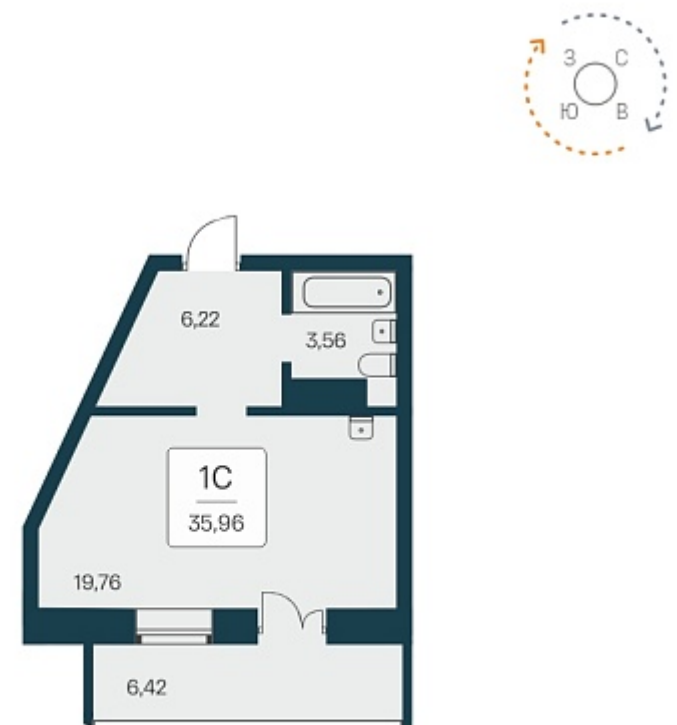

7 350 000 ₺

204 394 ₺/м²

Дом 1

Номер квартиры 420

Площадь 35.96

Этаж 20

Название проекта Сакура парк

Стадия строительства Строится

Планировка квартиры

Сакура парк - это квартал из трех 25-этажных домов комфорт-класса, расположенный в новом центре, в шаговой доступности от станции метро «Октябрьская». Камерное благоустройство каждого двора соседствует с зеленым парком «Аллея городов».
...