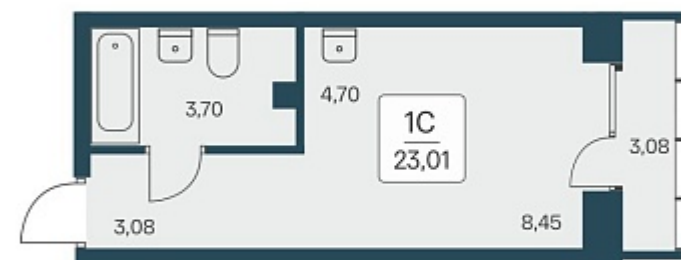

РАСЦВЕТАЙ

+7 383 255 88 22

Ежедневно 9:00 - 19:00

Расцветай на Дуси Ковальчук

План этажа

Характеристика

1-комнатная квартира-студия

5 650 000 ₽
245 545 ₽/м²

Дом	1
Номер квартиры	151
Площадь	23.01
Этаж	10
Название проекта	Расцветай на Дуси Ковальчук
Стадия строительства	Строится

Планировка квартиры

Дом комфорт-класса «Расцветай на Дуси Ковальчук» расположен в Заельцовском районе, в одной из самых перспективных локаций города — между Ельцовским парком и улицей Дуси Ковальчук. Концепция предполагает единый архитектурный ансамбль, соеди...